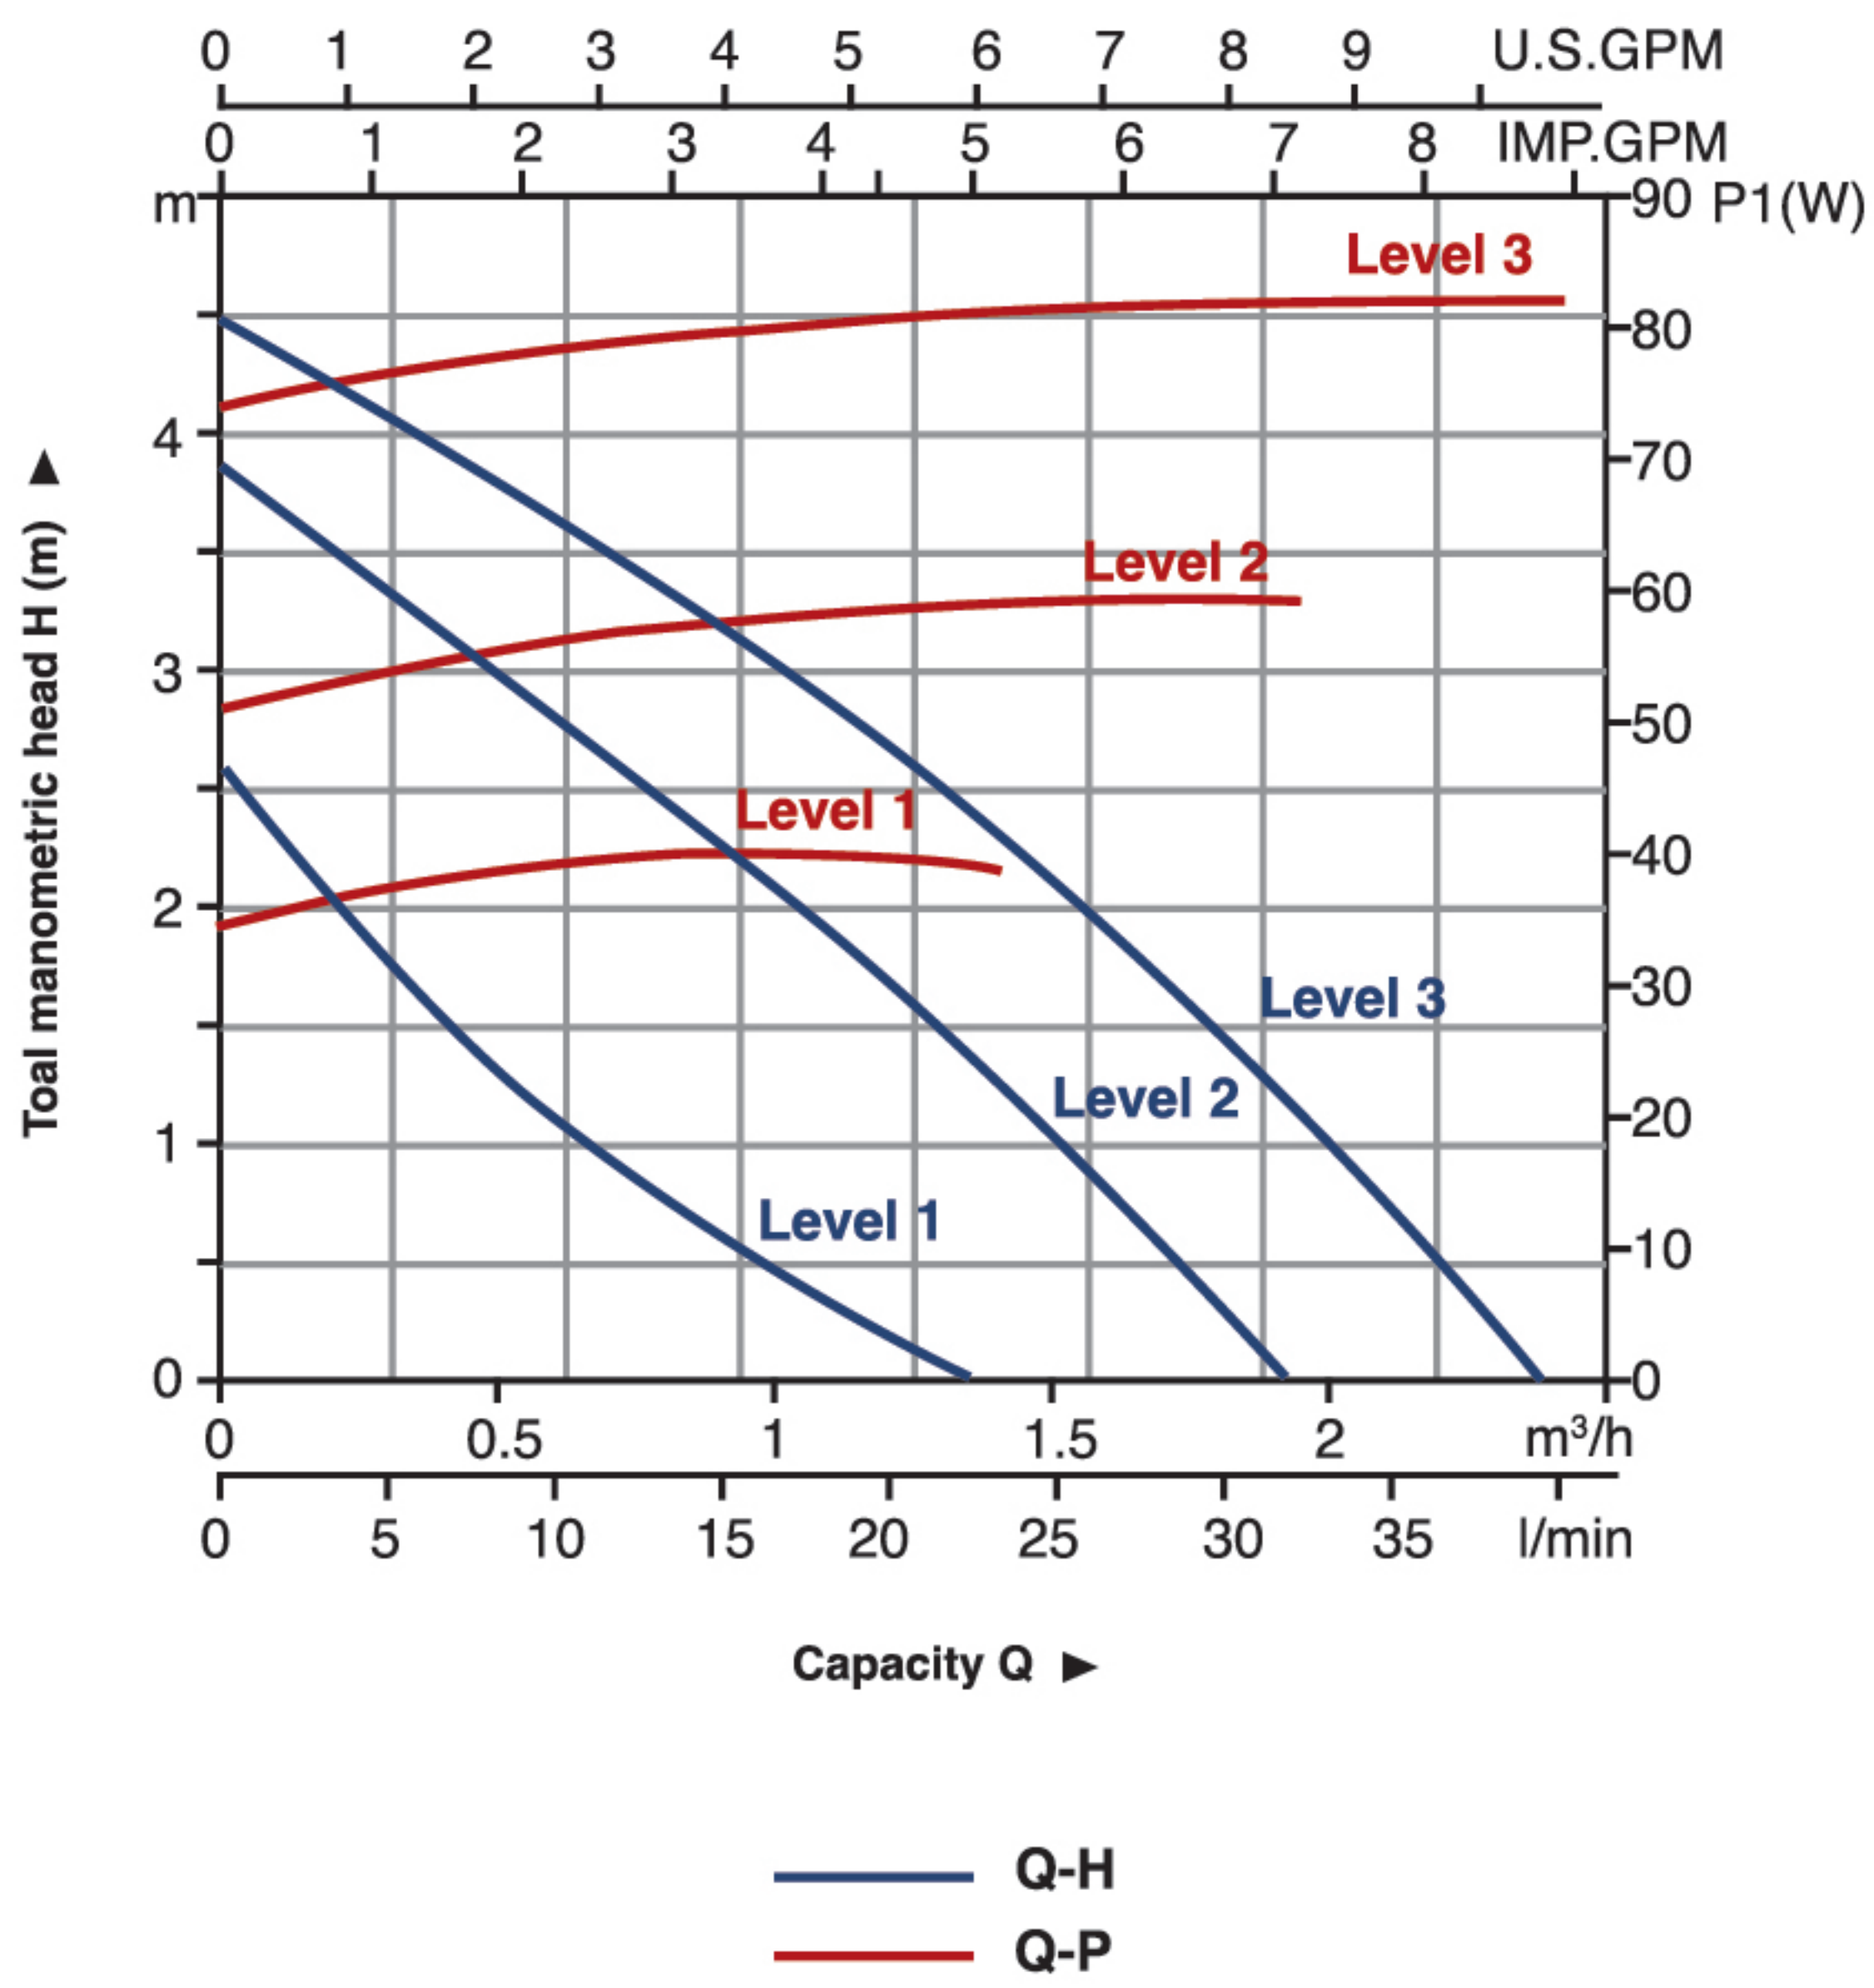

صنایع پمپ ارسر

ACP 15-50/130