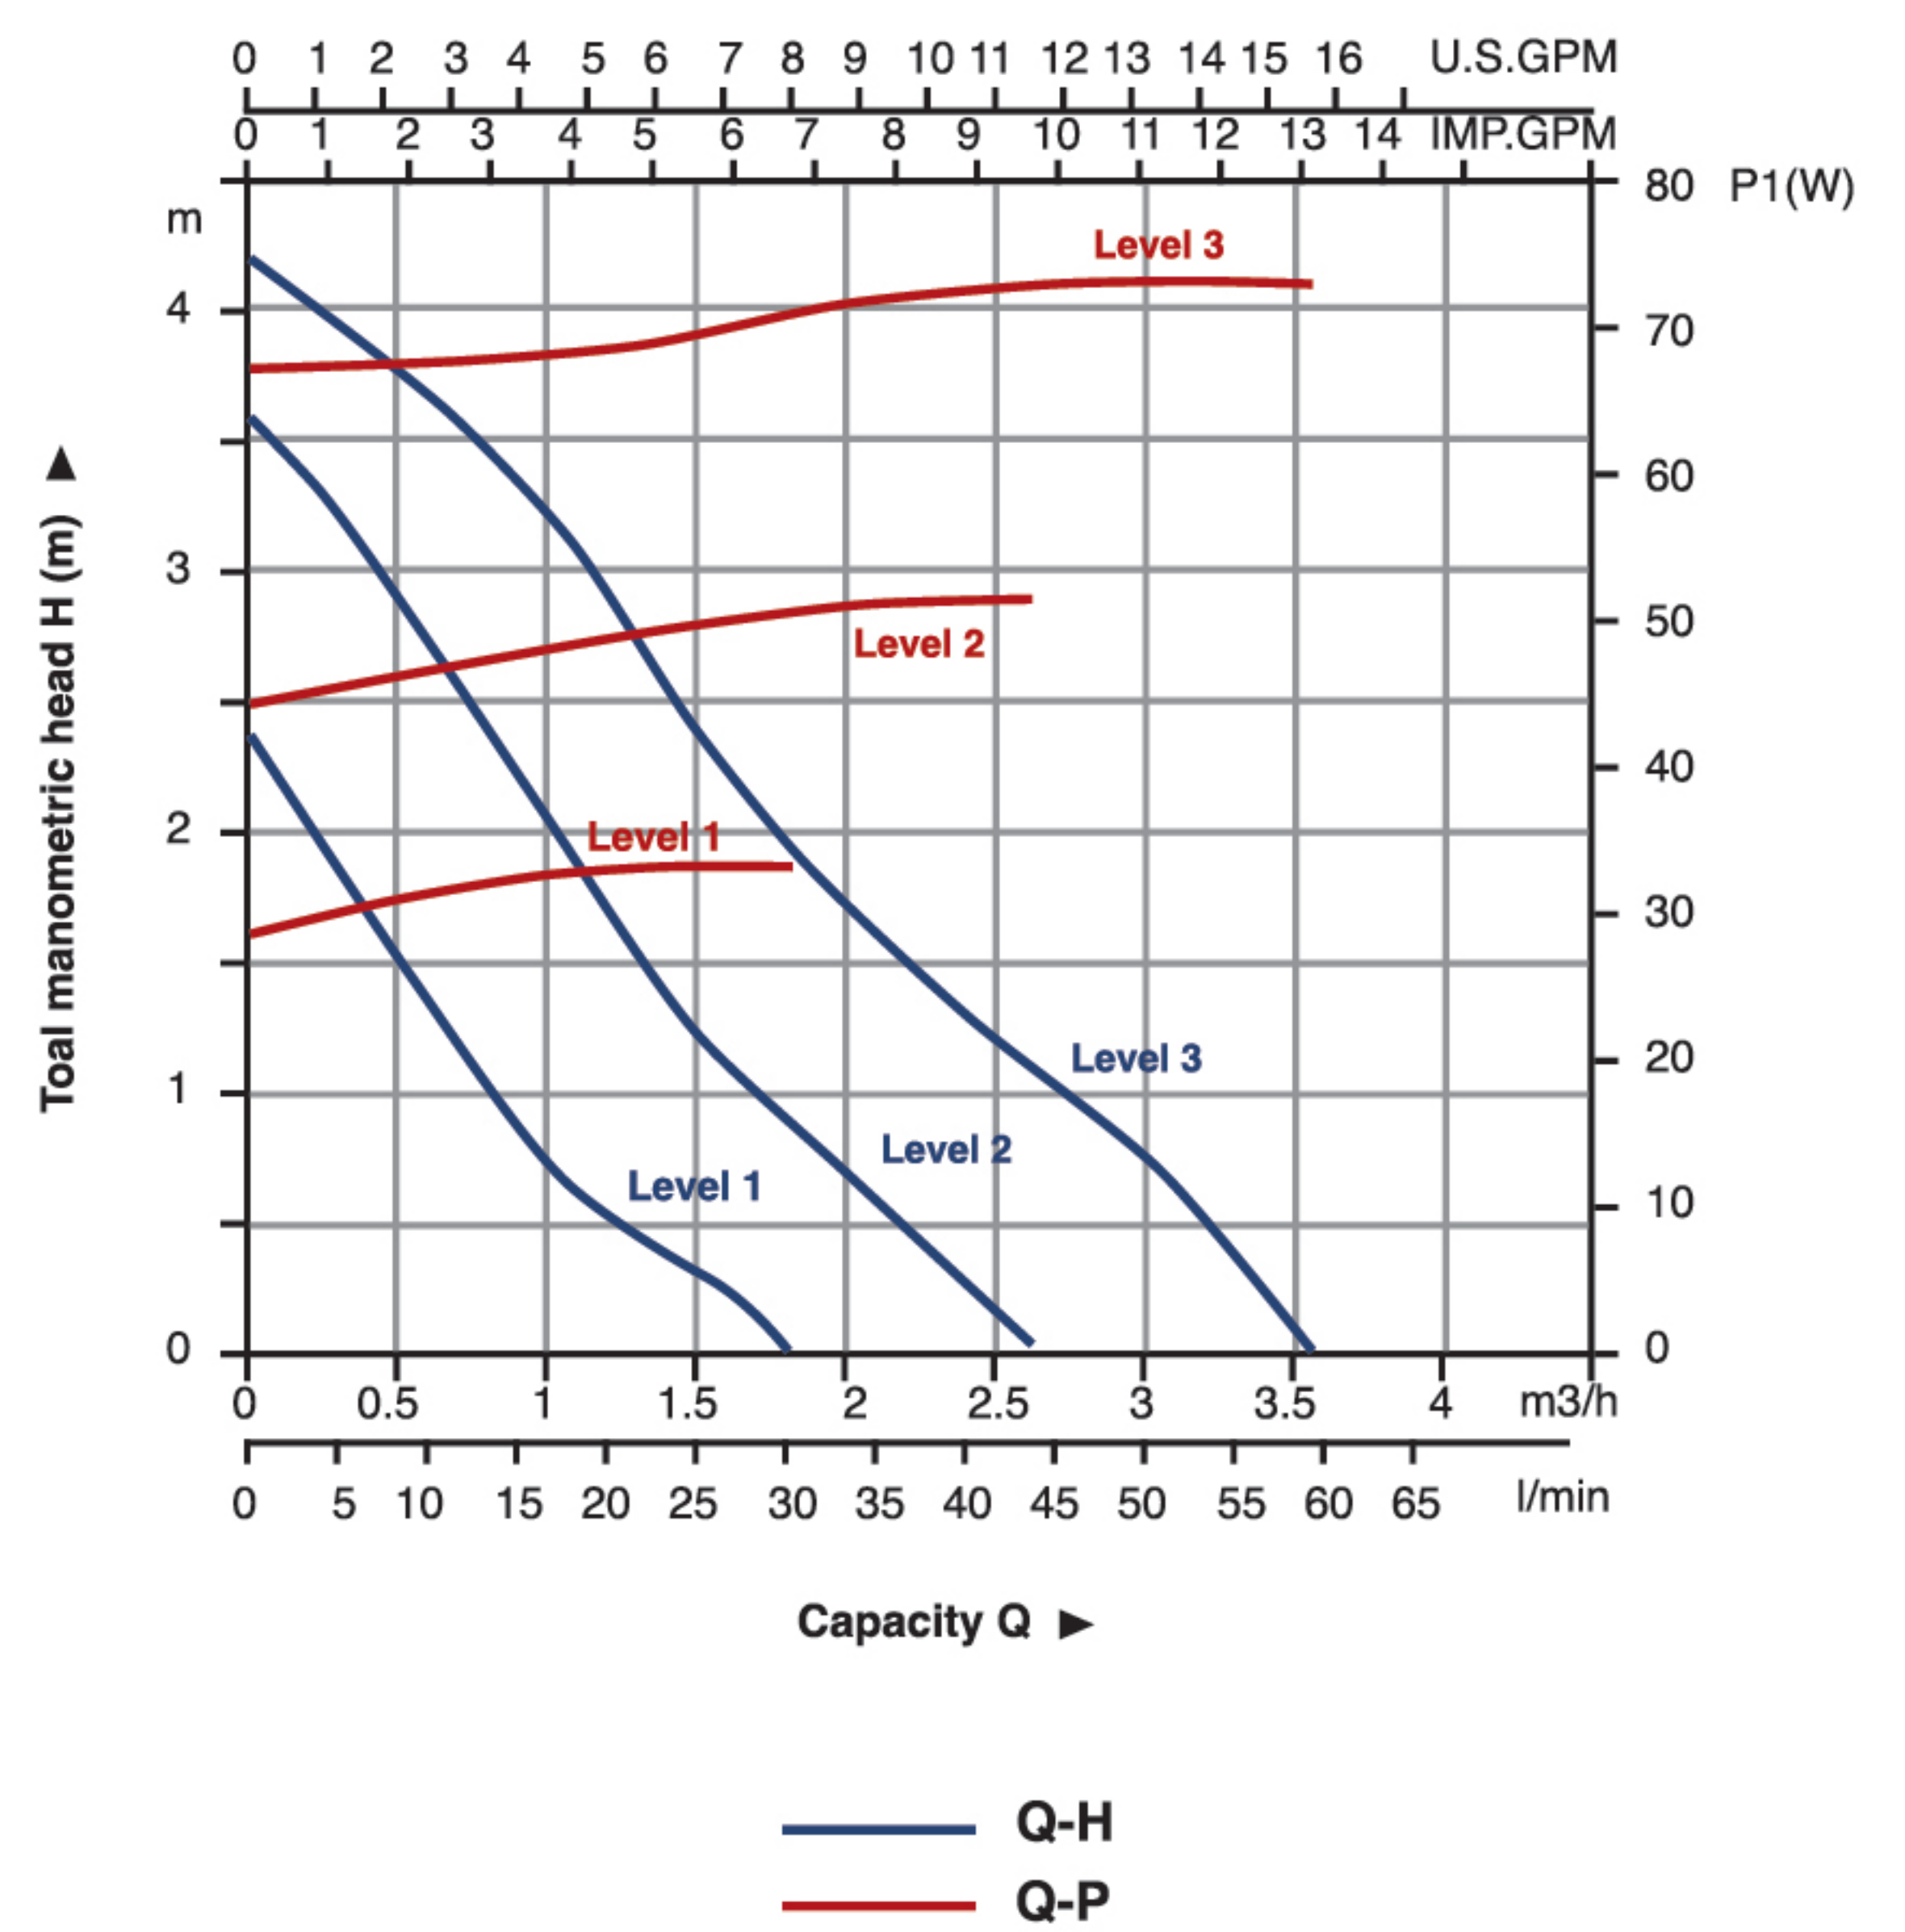

ACP 25-40/180