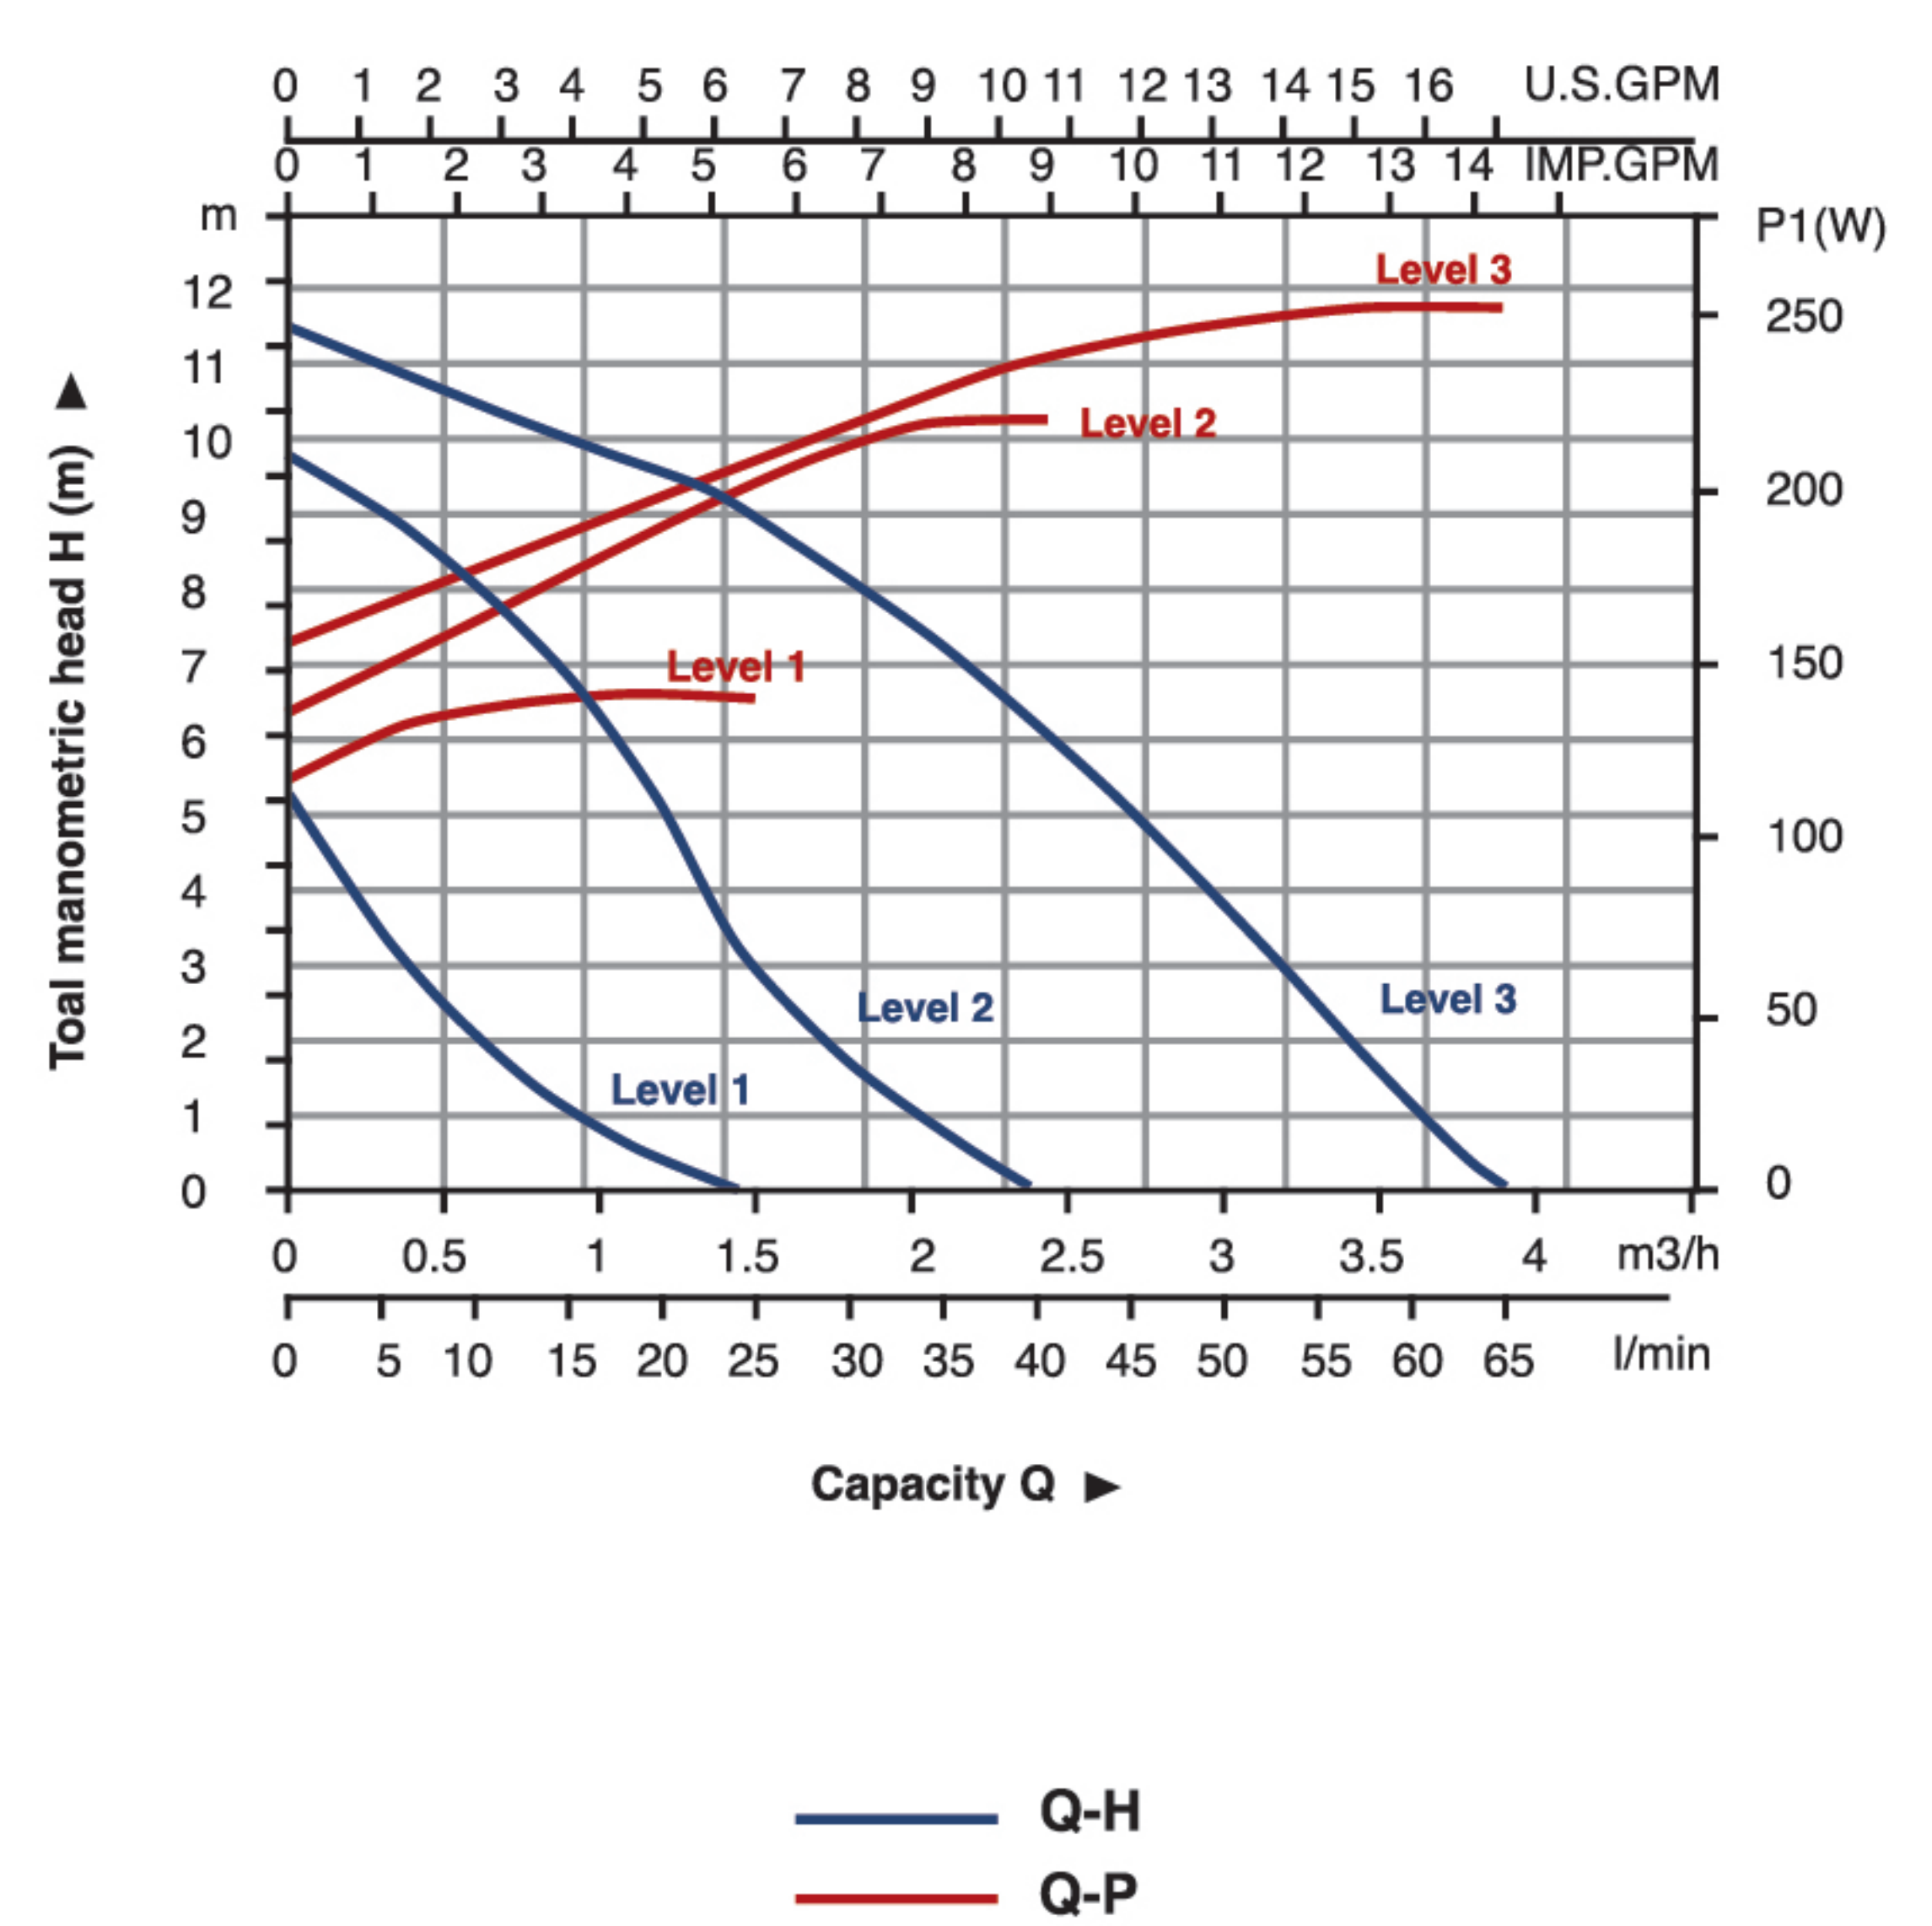

ACP 25-120/180