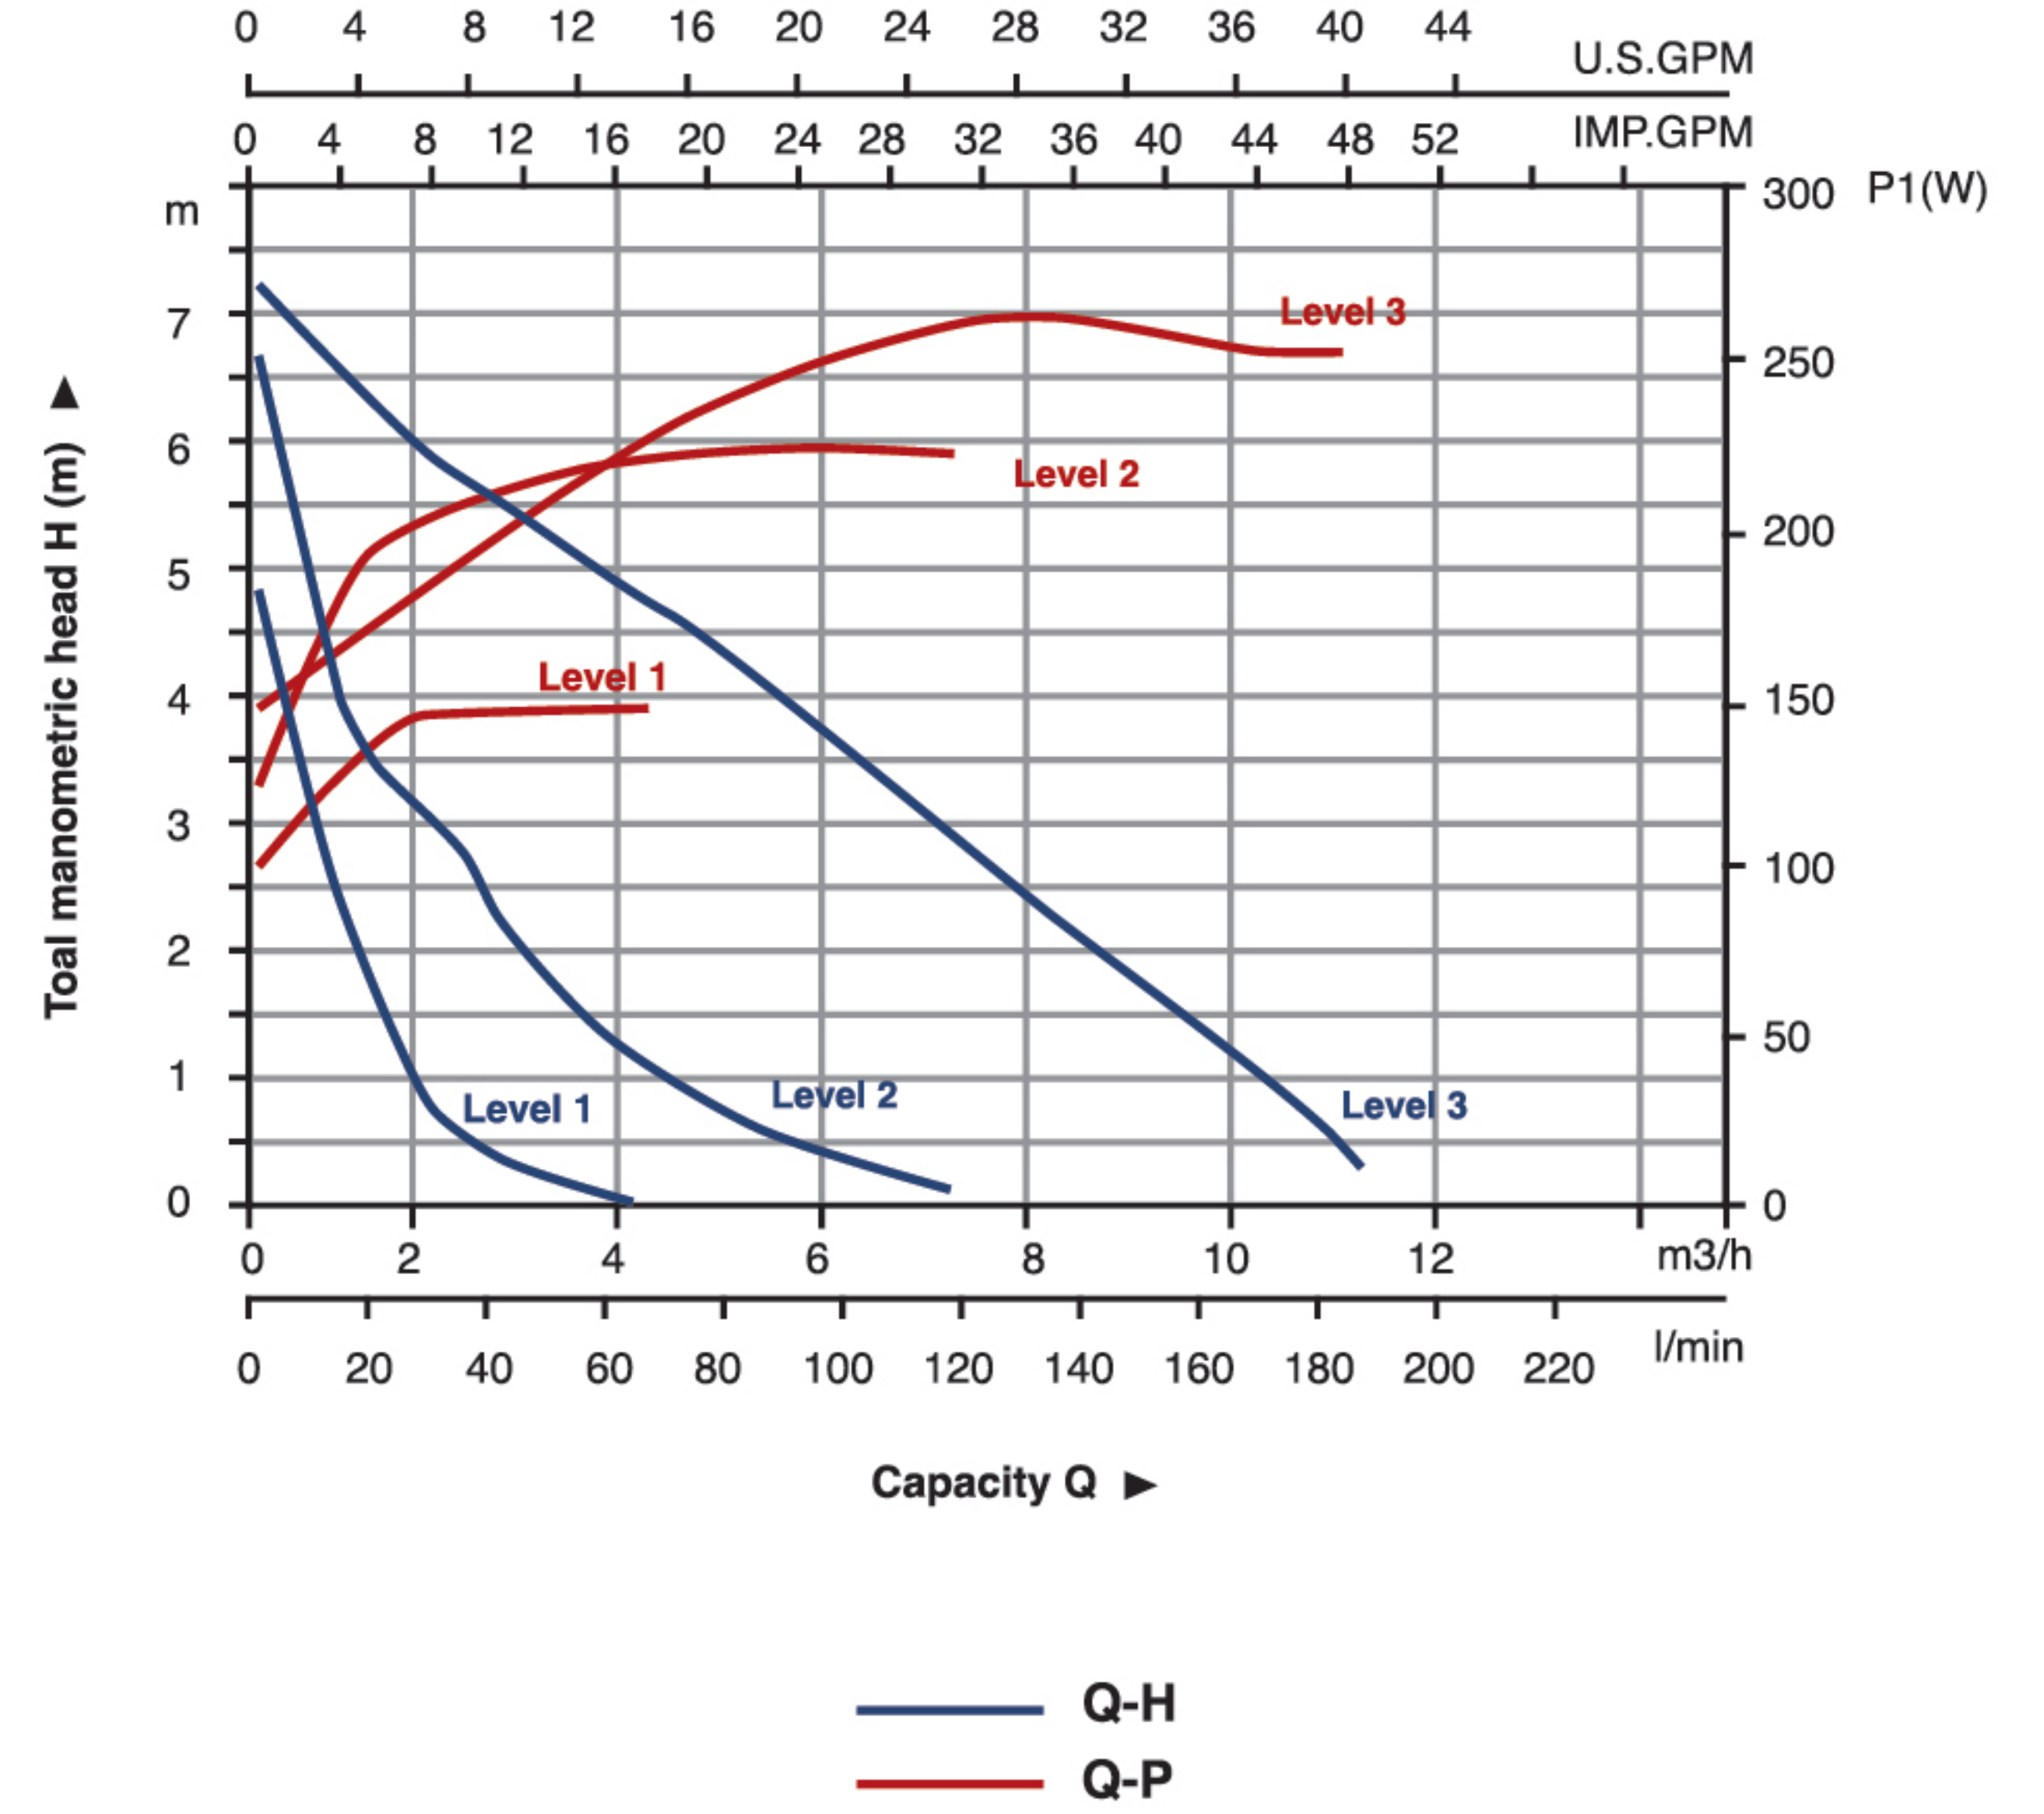

ACP 32-80/180