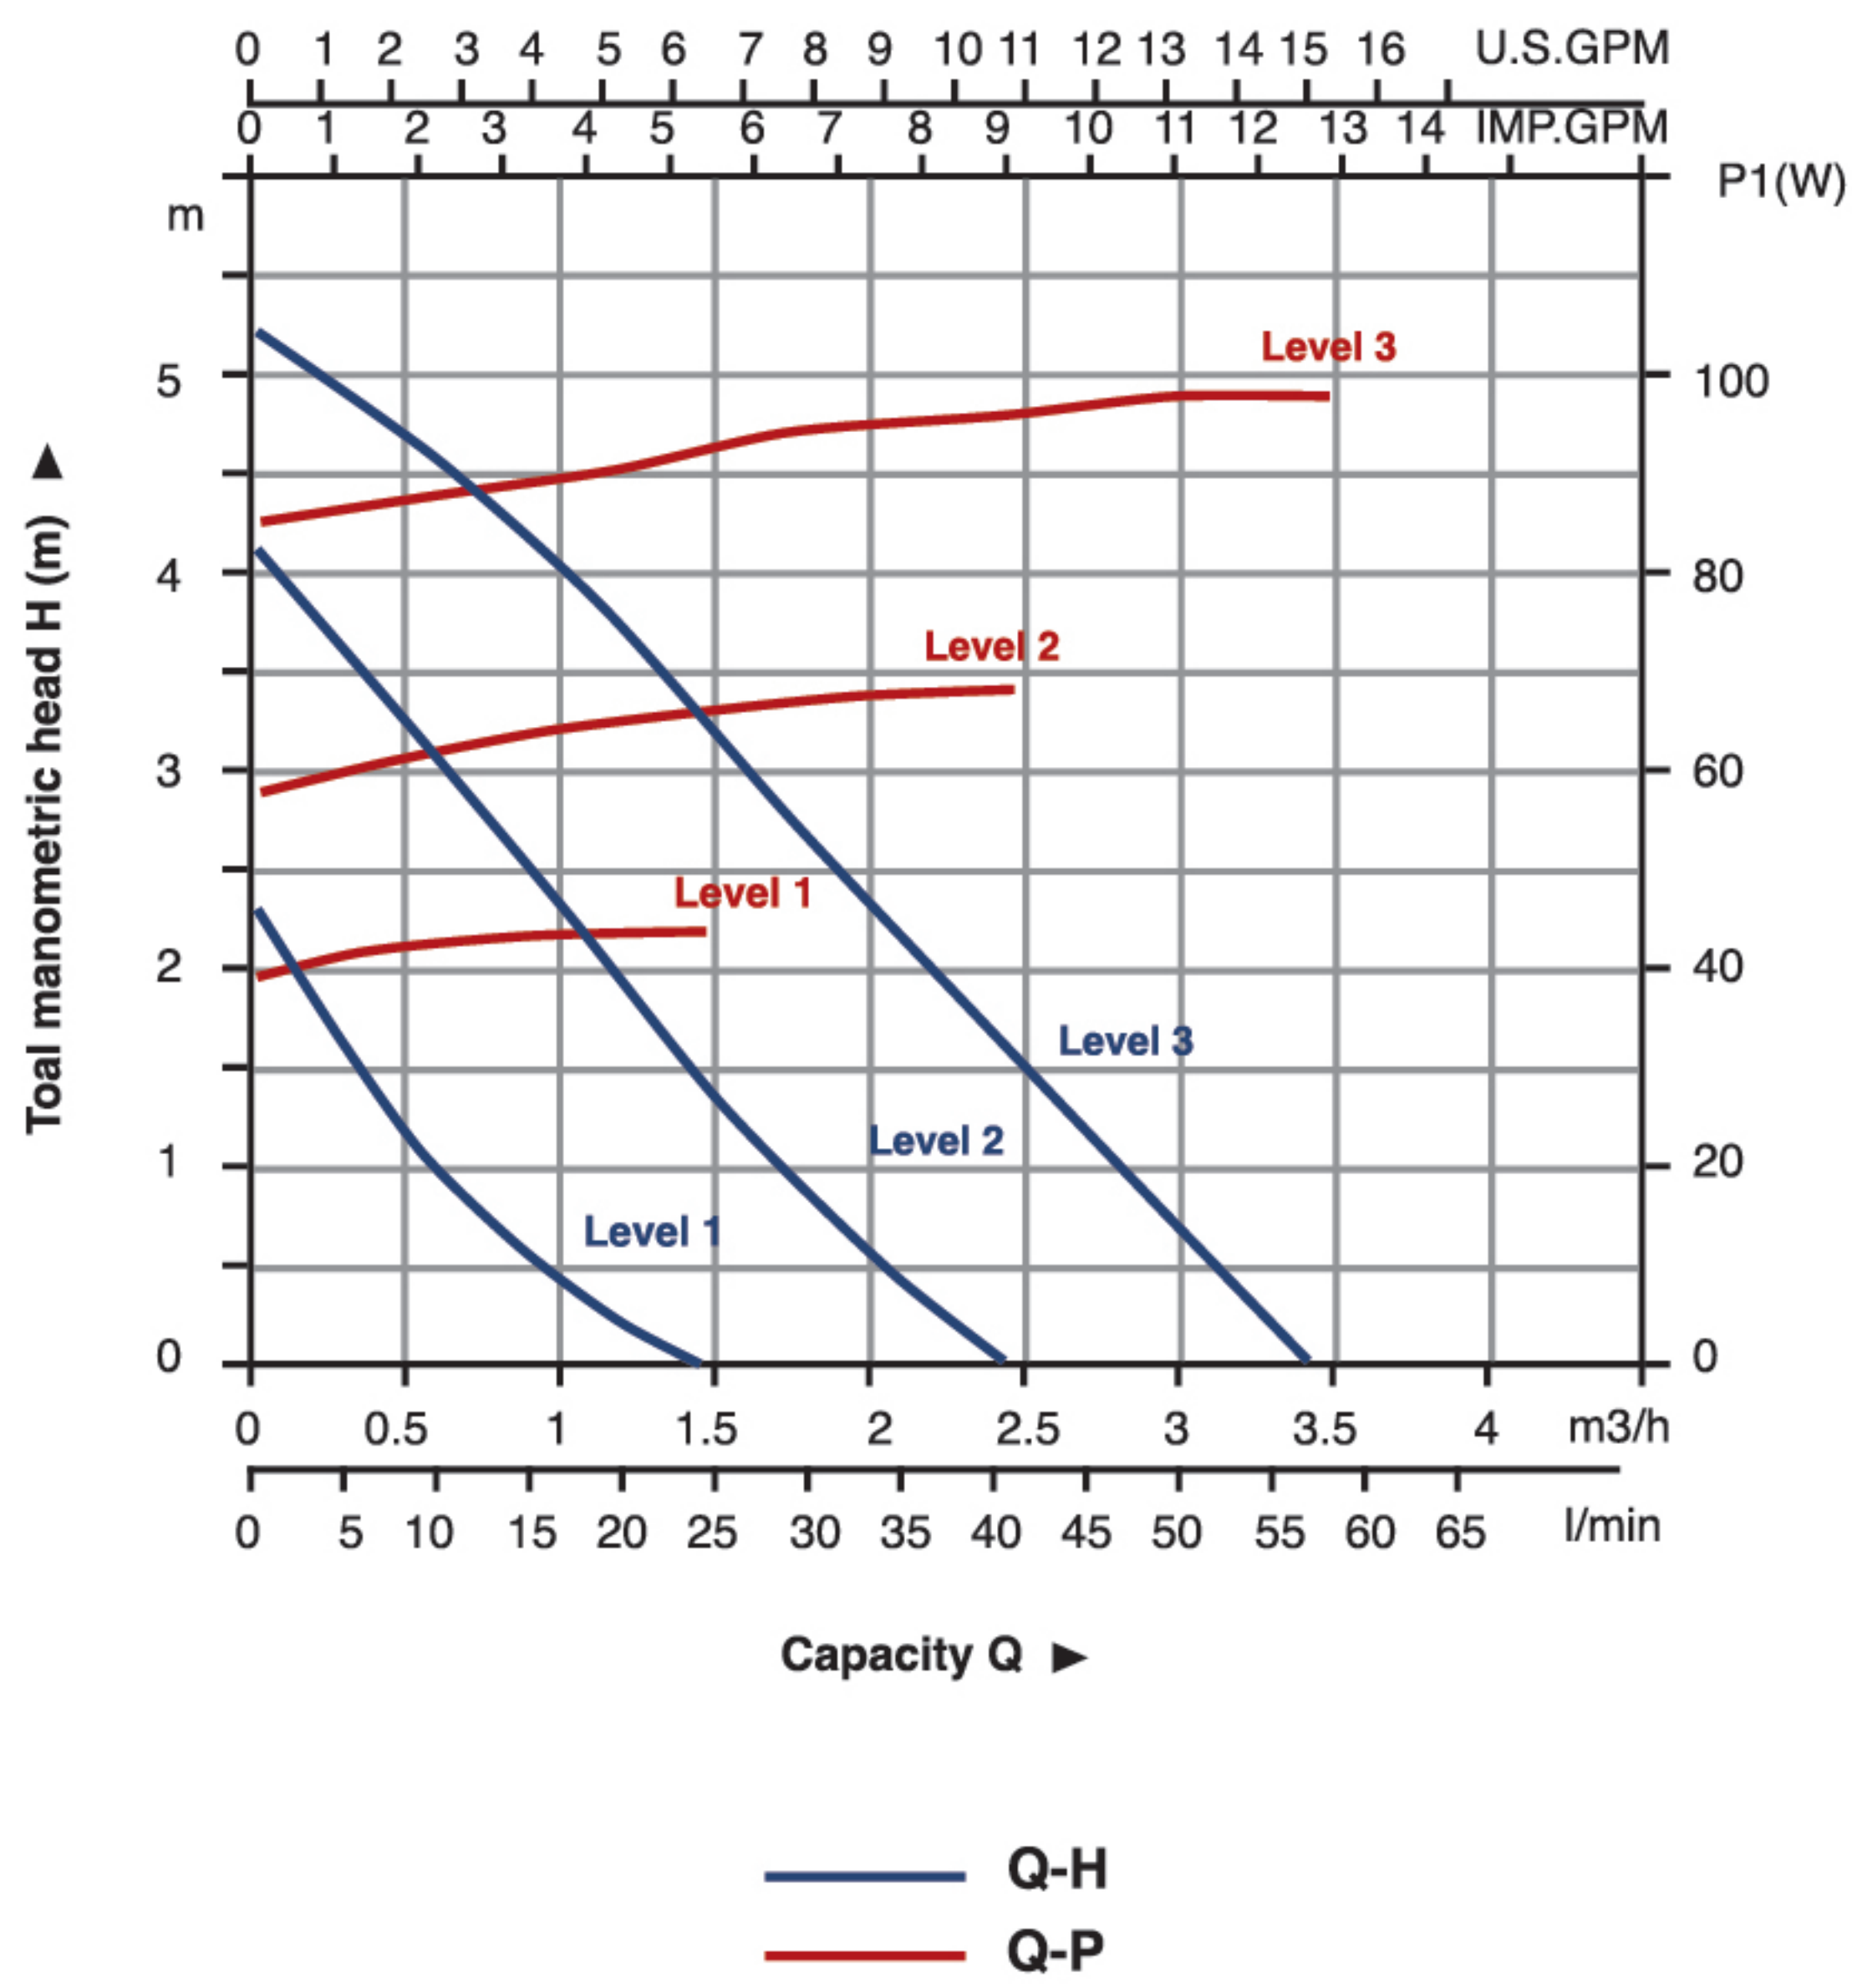

صنایع پمپ ارسر

ACP 25-60/130