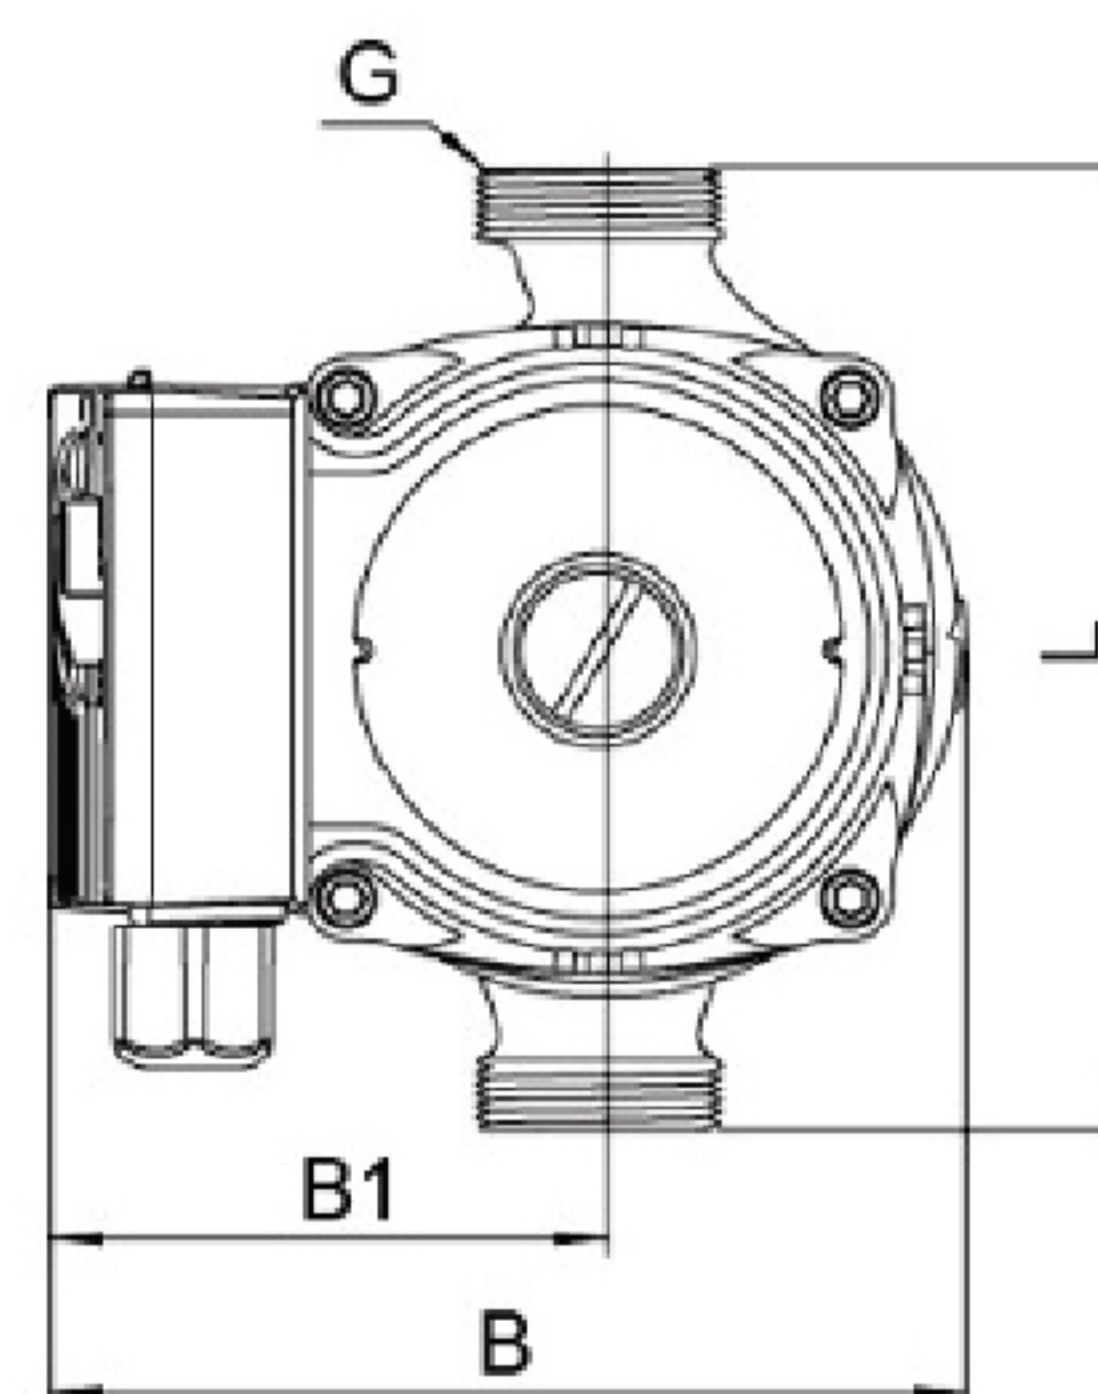

## الگوی کد گذاری:

- فاصله بین ورودی و خروجی
- حد اکثر هد (Max. Head)(dm)
- قطر ورودی/خروجی (mm)
- سری پمپ های سیرکولاتور

## ابعاد

مدل	L (mm)	B (mm)	B1 (mm)	H (mm)	H1 (mm)	G
ACP 15-50/130	130	125	75	130	25	G1
ACP 15-60/130	130	125	75	130	25	G1
ACP 25-40/130	130	125	75	130	25	G1.5
ACP 25-40/180	180	125	75	130	25	G1.5
ACP 25-60/130	130	125	75	130	25	G1.5
ACP 25-60/180	180	125	75	130	25	G1.5
ACP 25-80/180	180	134	75	154	25	G1.5
ACP 25-120/180	180	148	75	155	25	G1.5
ACP 32-60/180	180	125	75	135	30	G2
ACP 32-80/180	180	137	75	168	40	G2