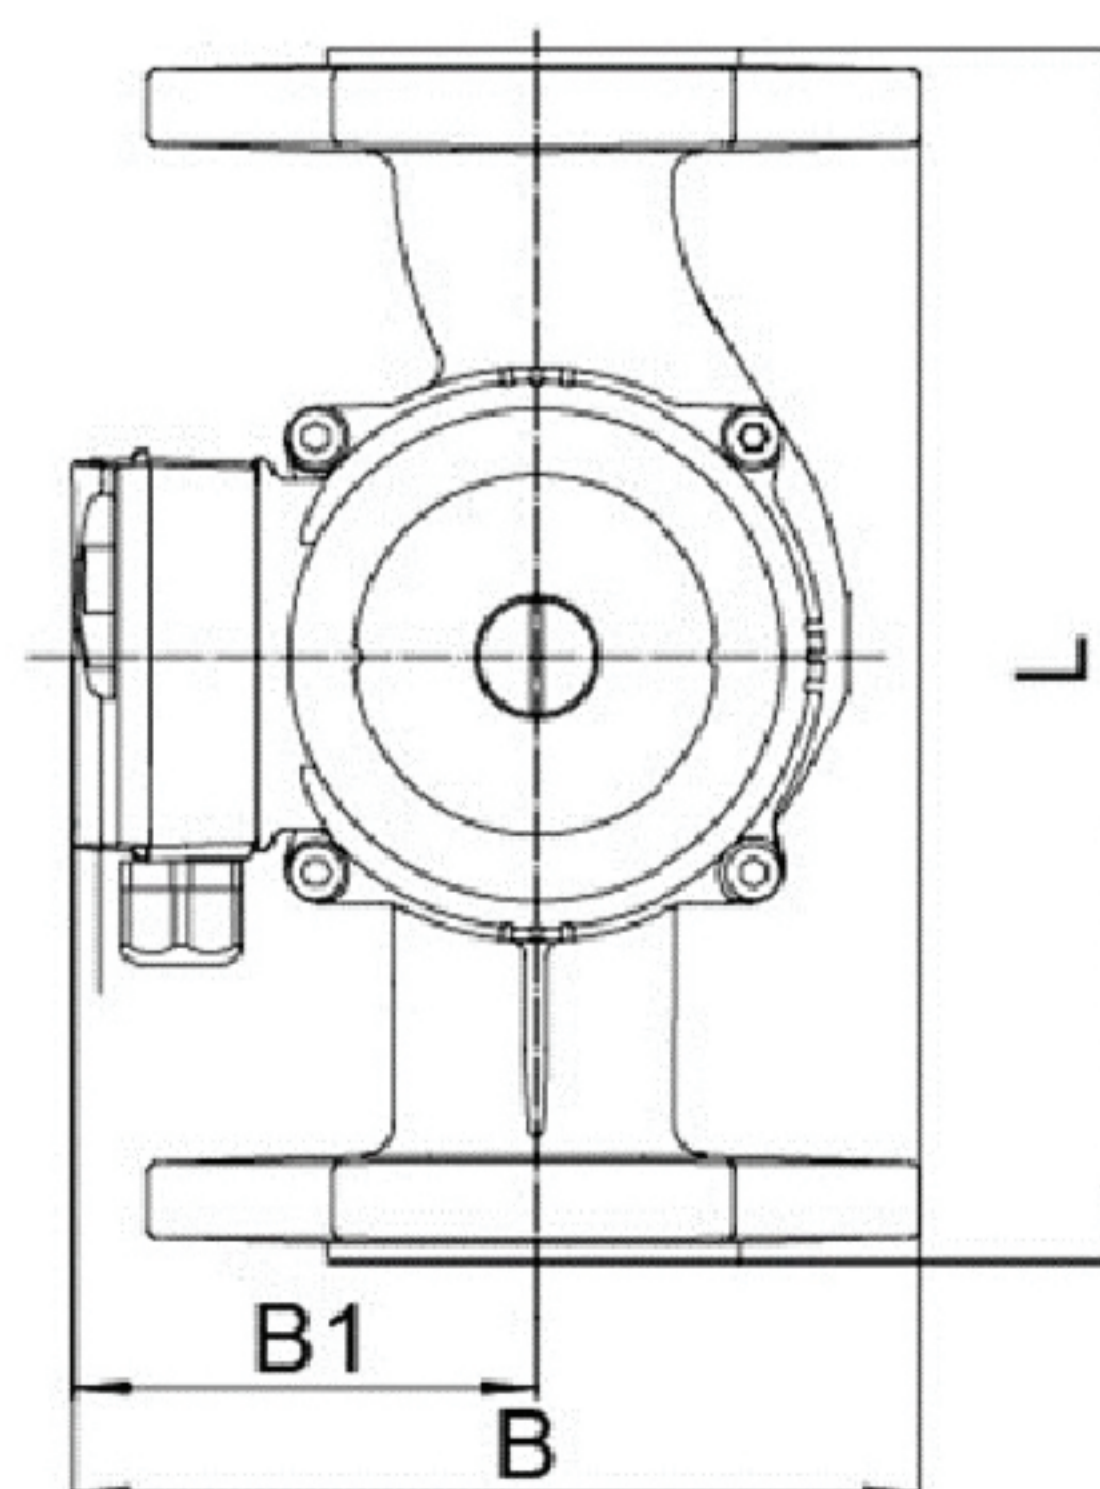

مدل	L (mm)	B (mm)	B1 (mm)	H (mm)	H1 (mm)	D1 (mm)	D2 (mm)	D3 (mm)
ACP 36-80F/200	200	138	85	174.5	45	90	Φ90	Φ11.5
ACP 40-80F/250	250	155	85	196.5	70	150	Φ110	Φ19