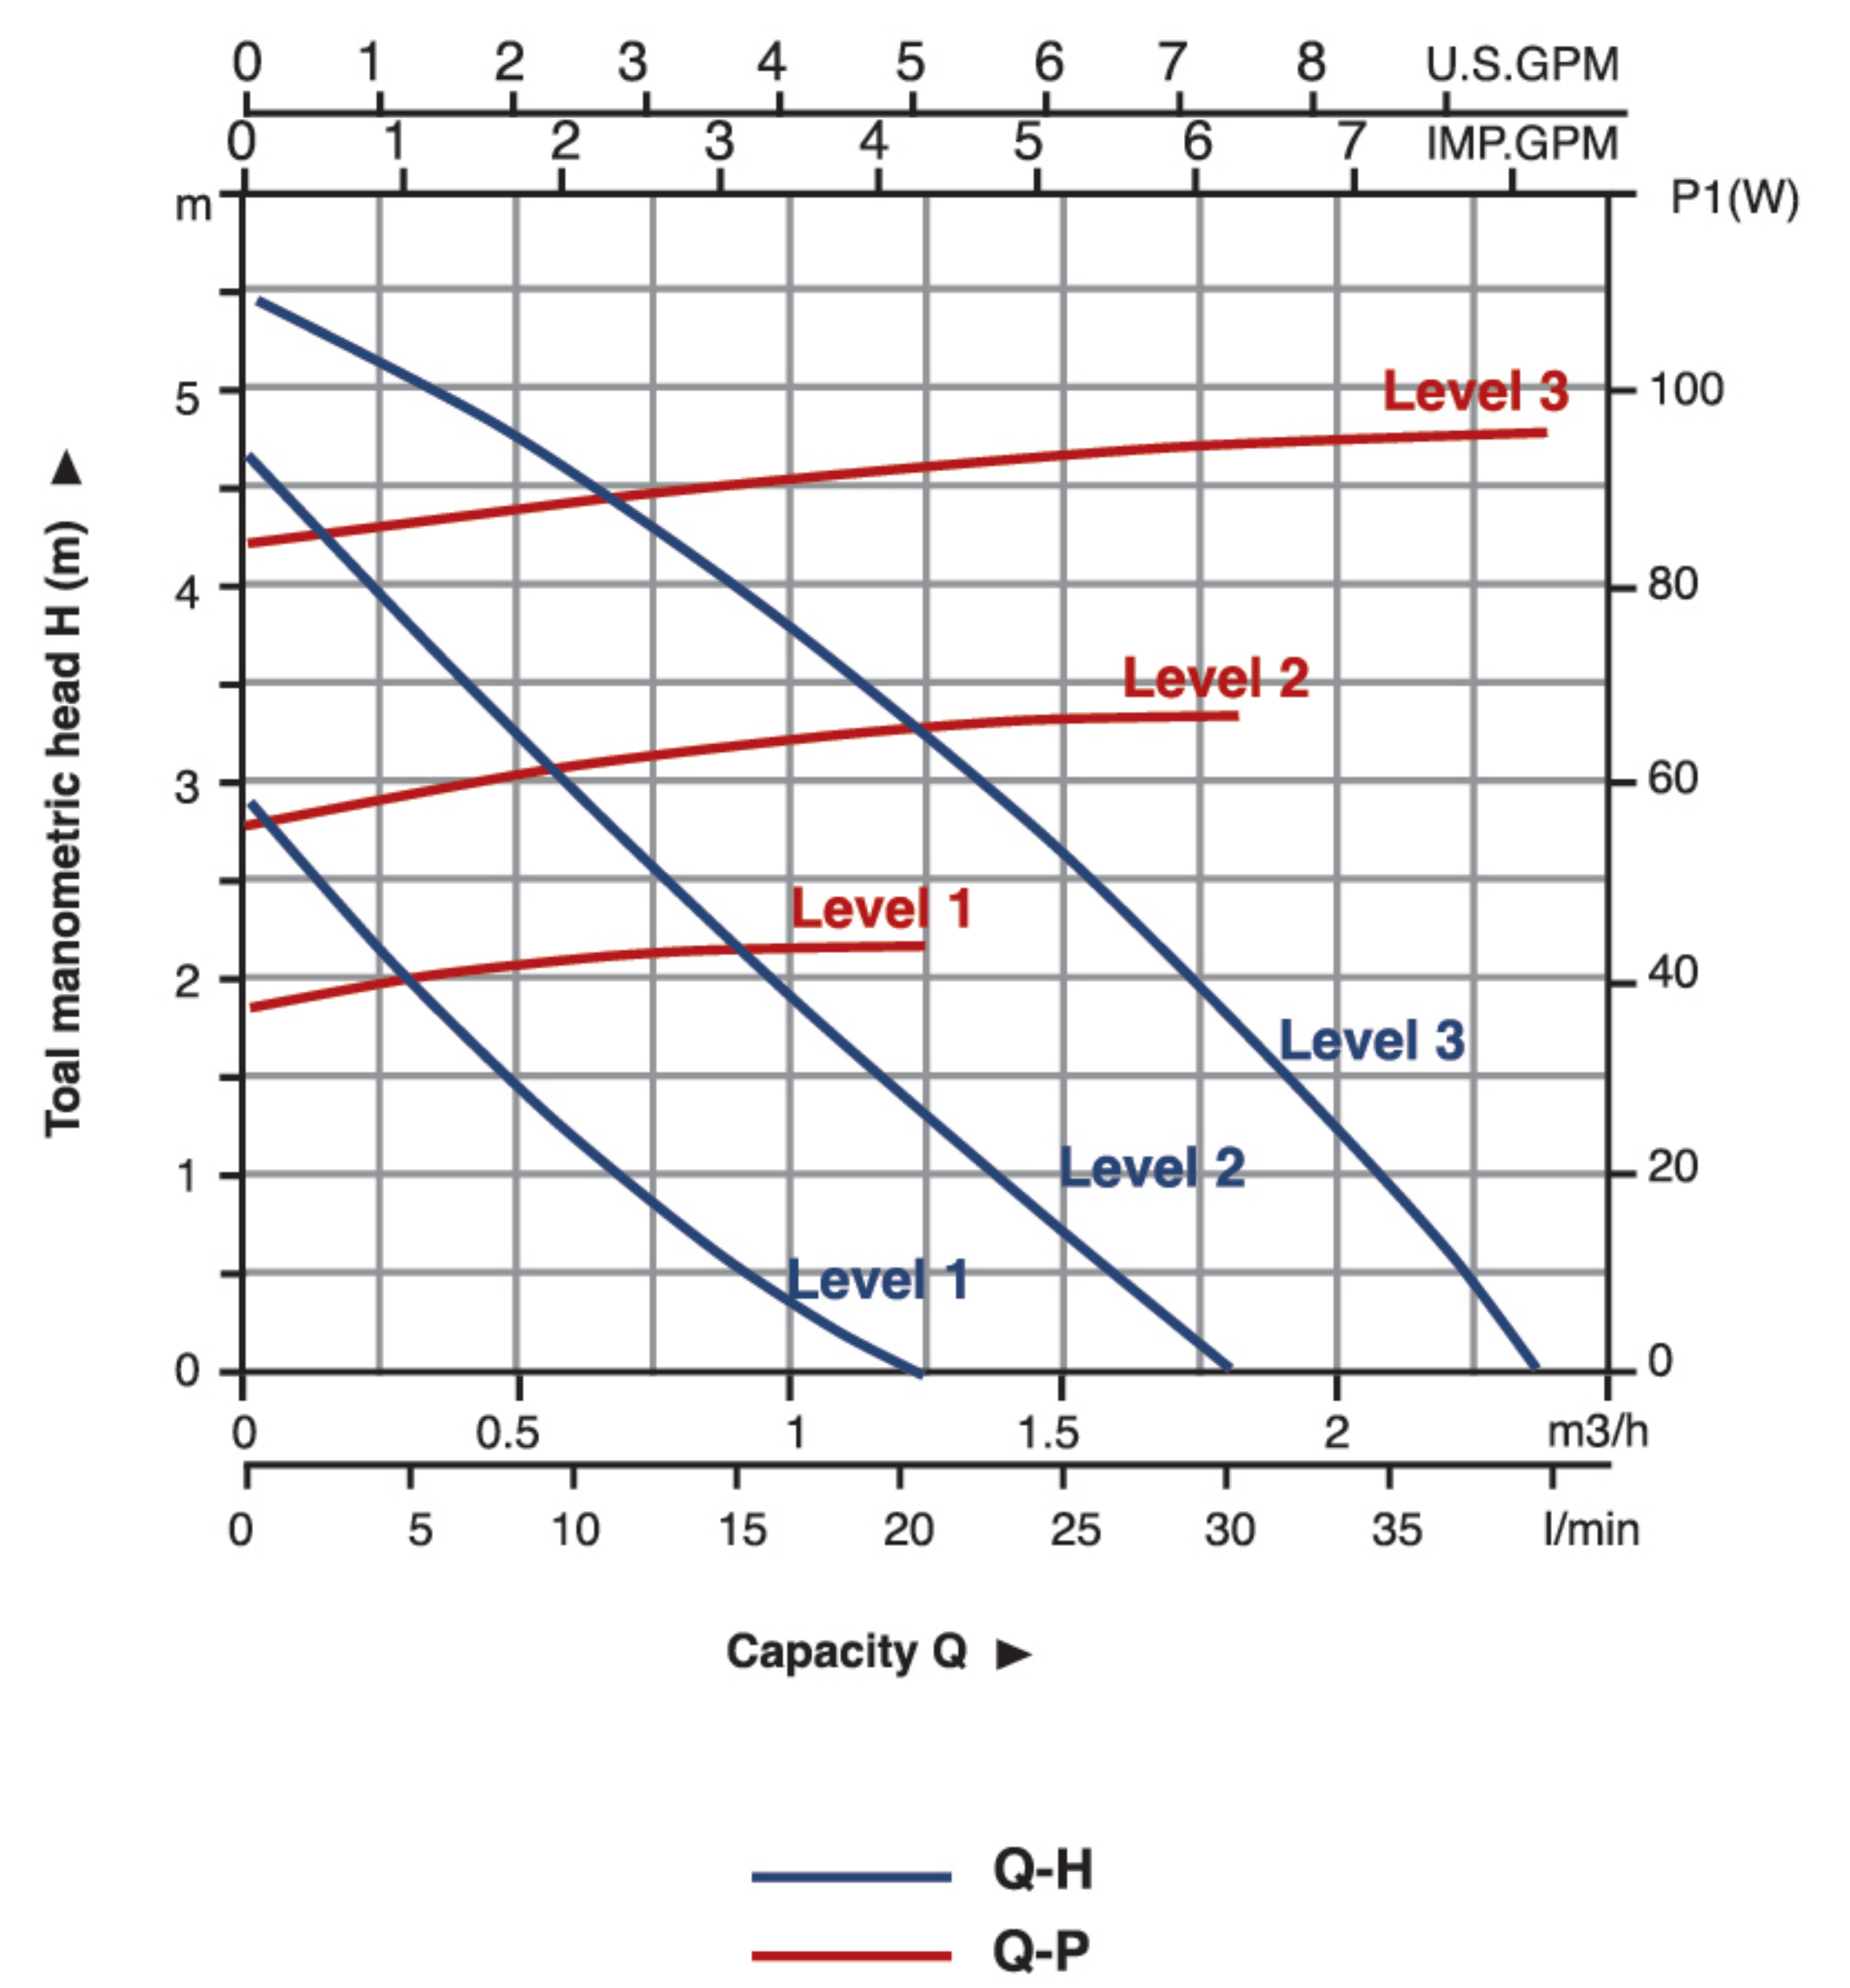

ACP 15-60/130