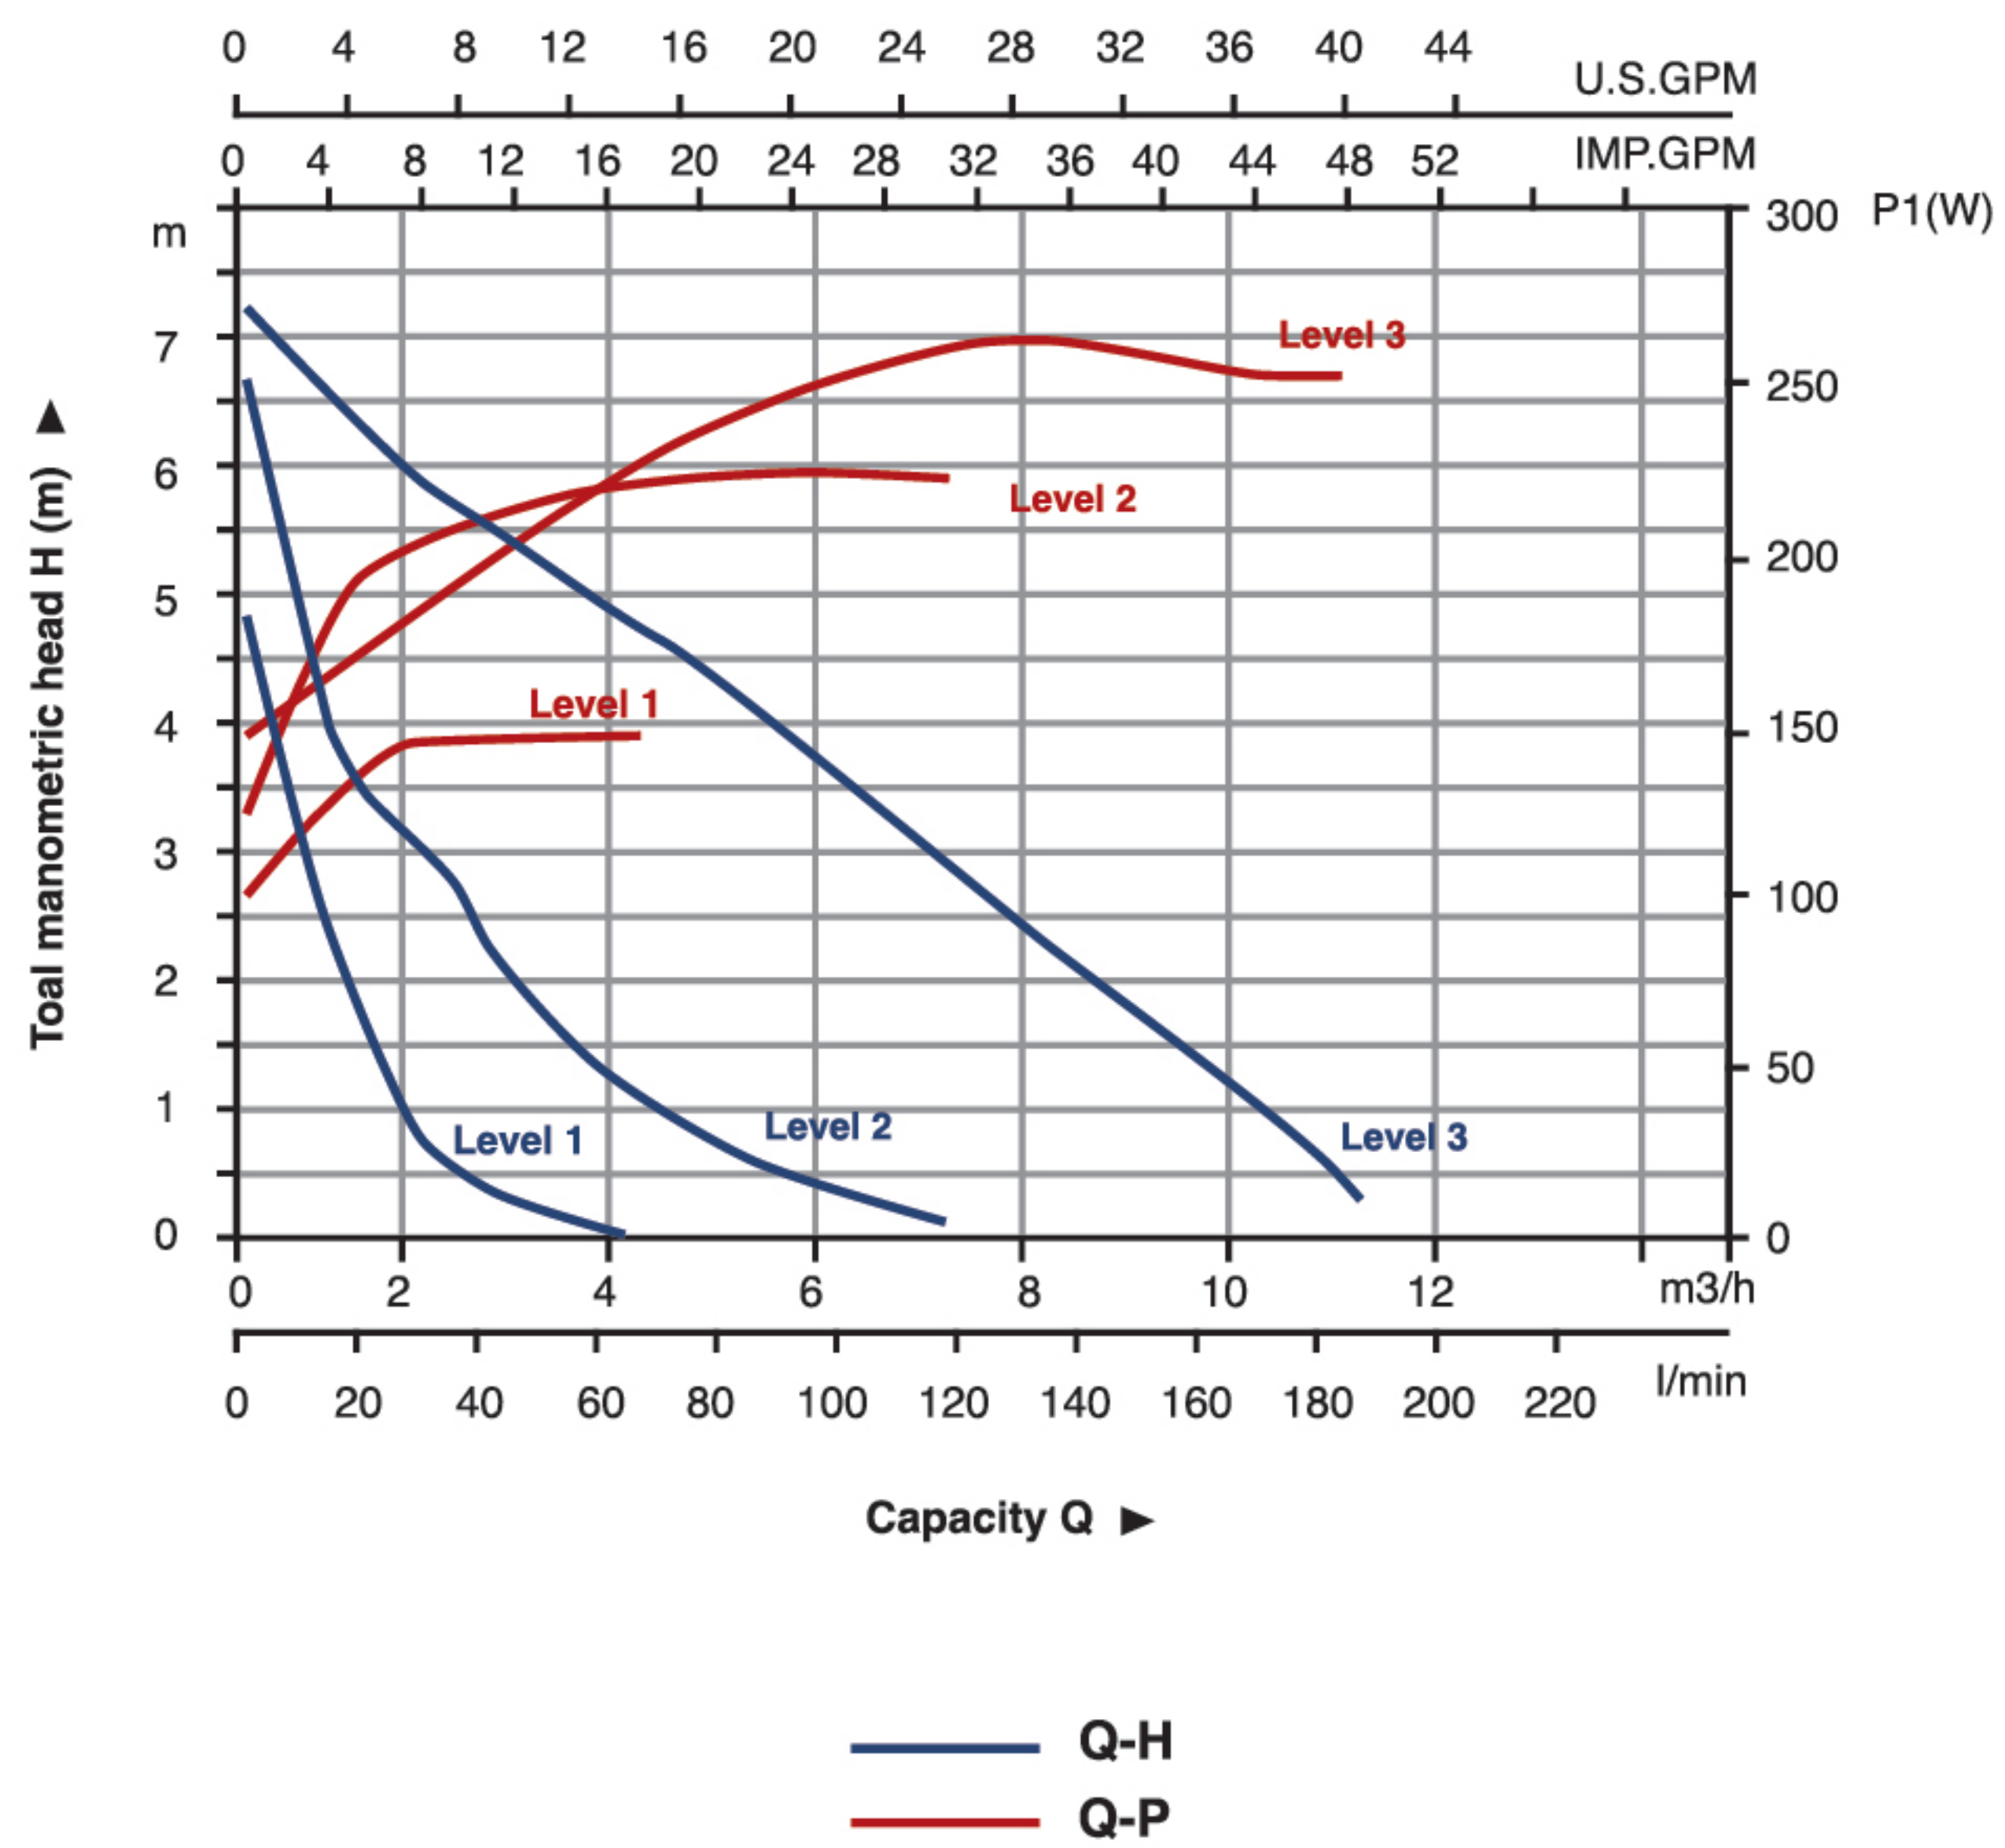

ACP 36-80F/200