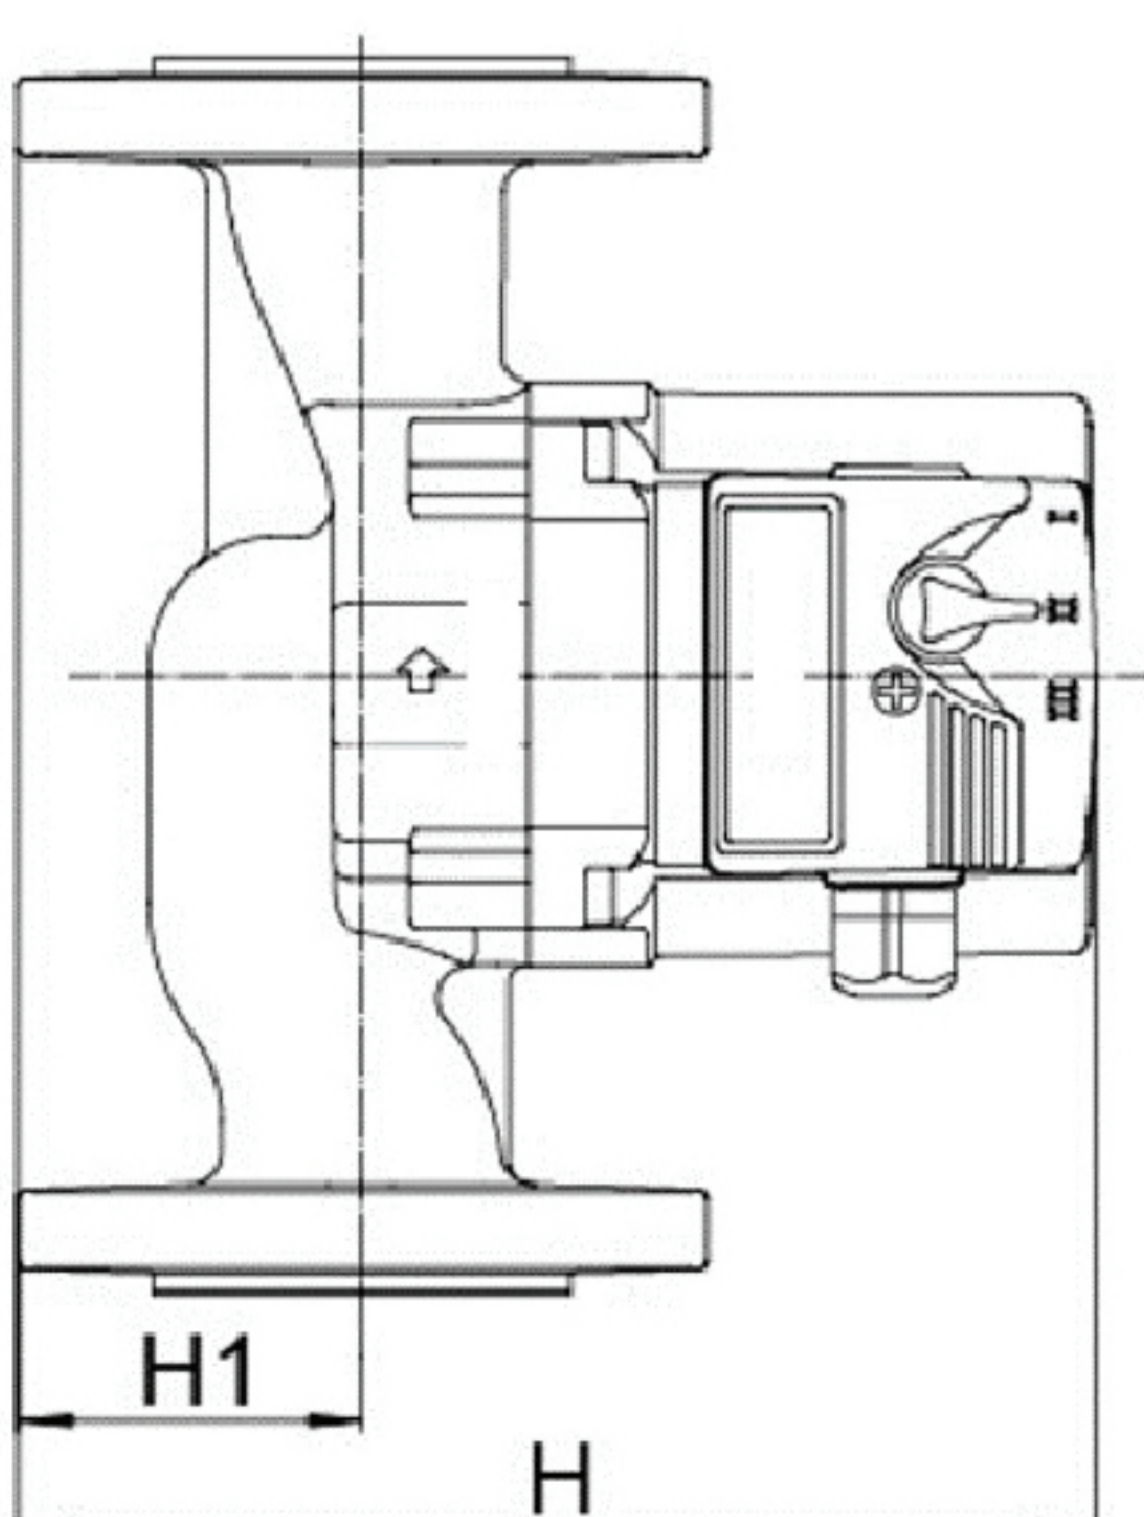

مدل	L (mm)	B (mm)	B1 (mm)	H (mm)	H1 (mm)	D1 (mm)	D2 (mm)	D3 (mm)
ACP 36-80F/200	200	138	85	174.5	45	90	Φ90	Φ11.5
ACP 40-80F/250	250	155	85	196.5	70	150	Φ110	Φ19