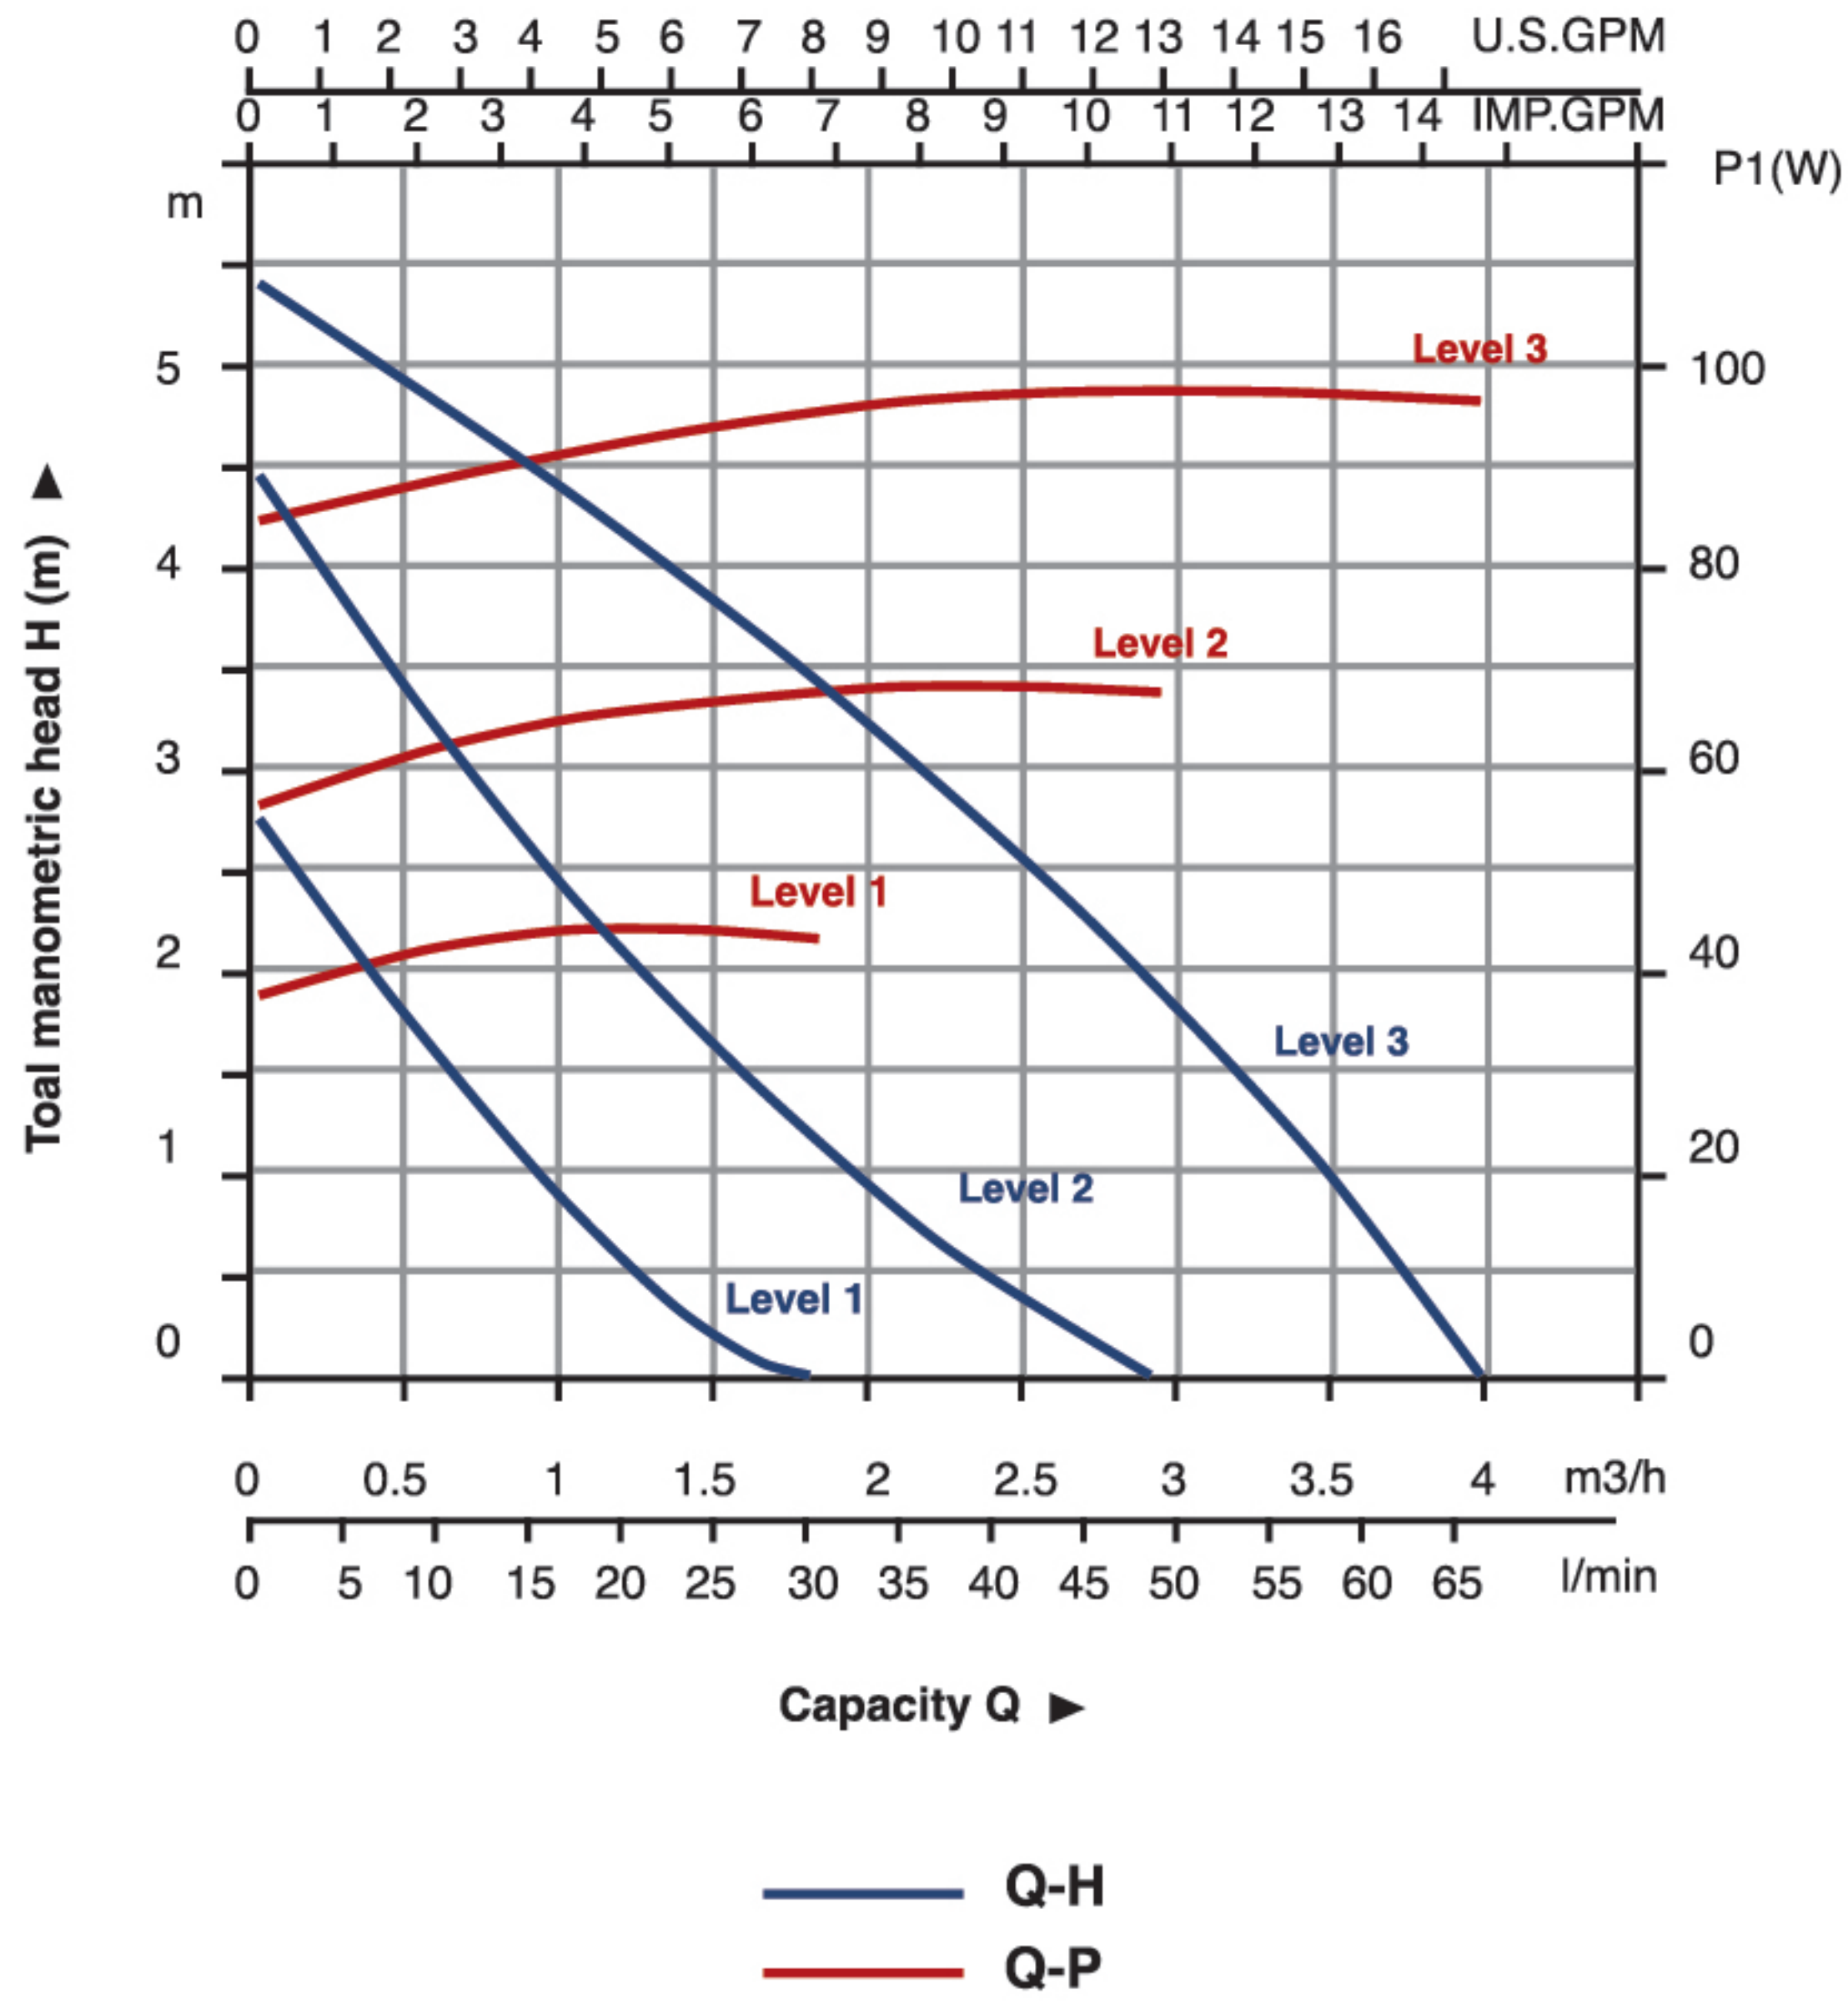

صنایع پمپ ارسر

ACP 32-60/180