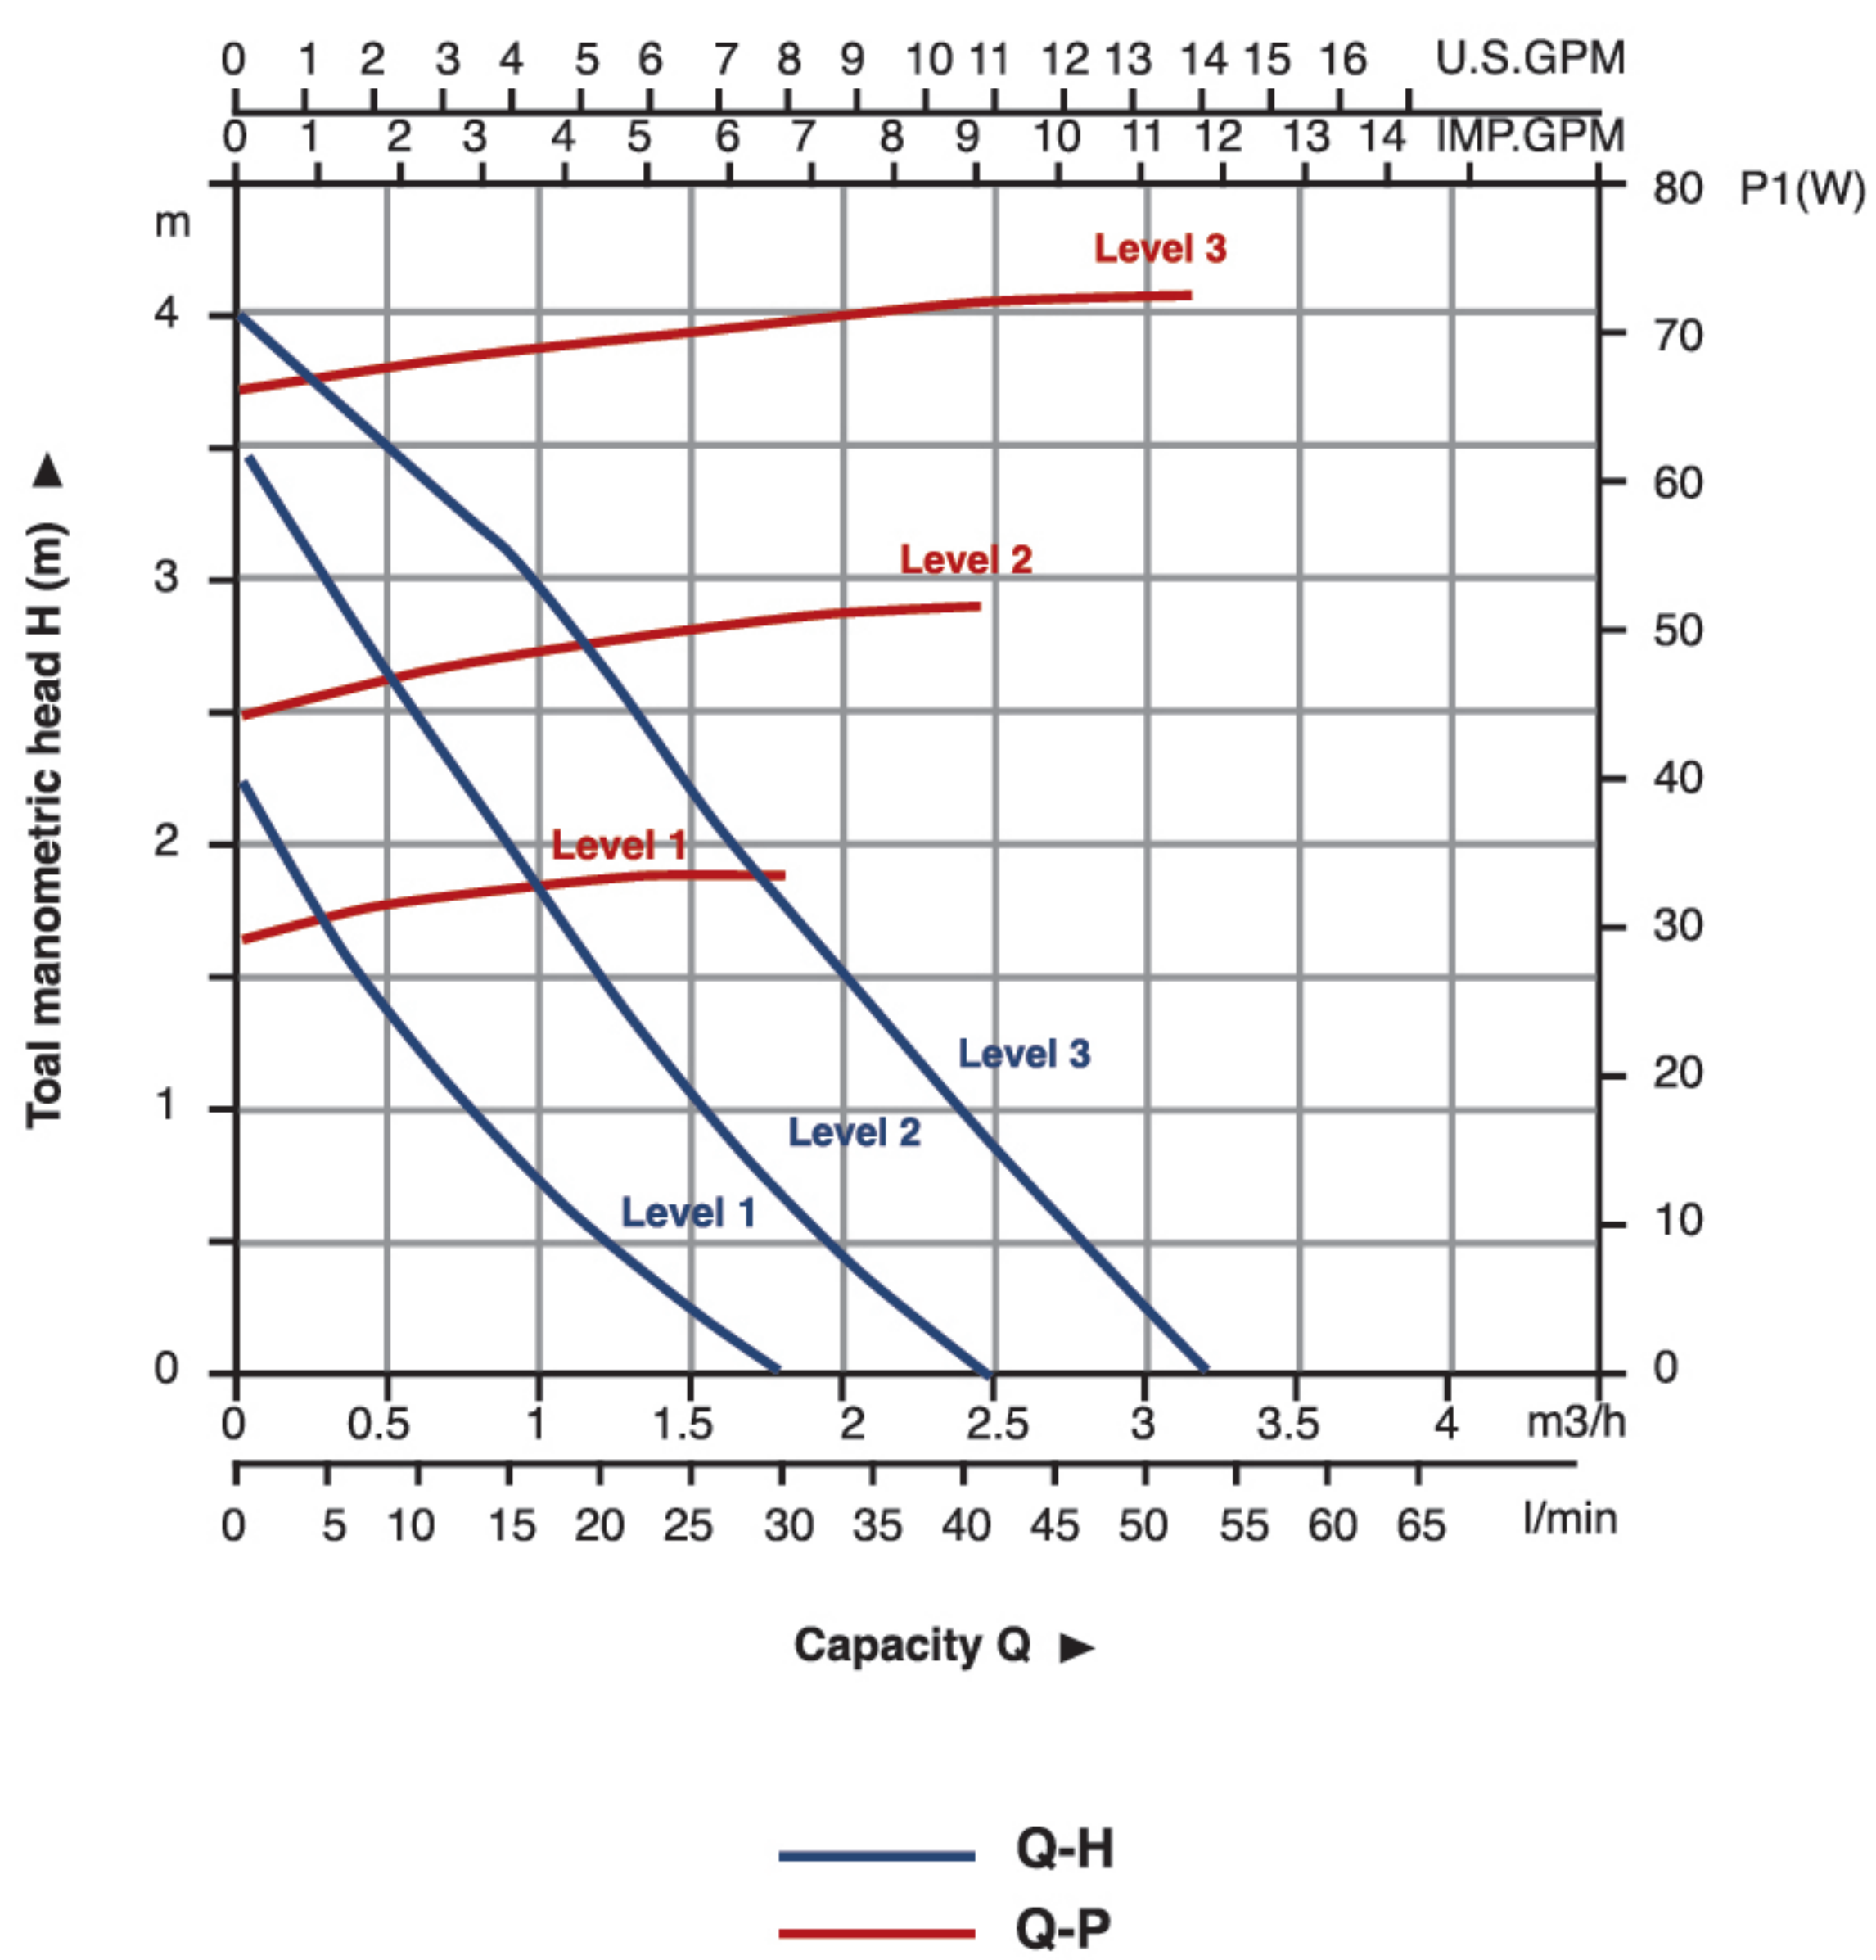

ACP 25-40/130