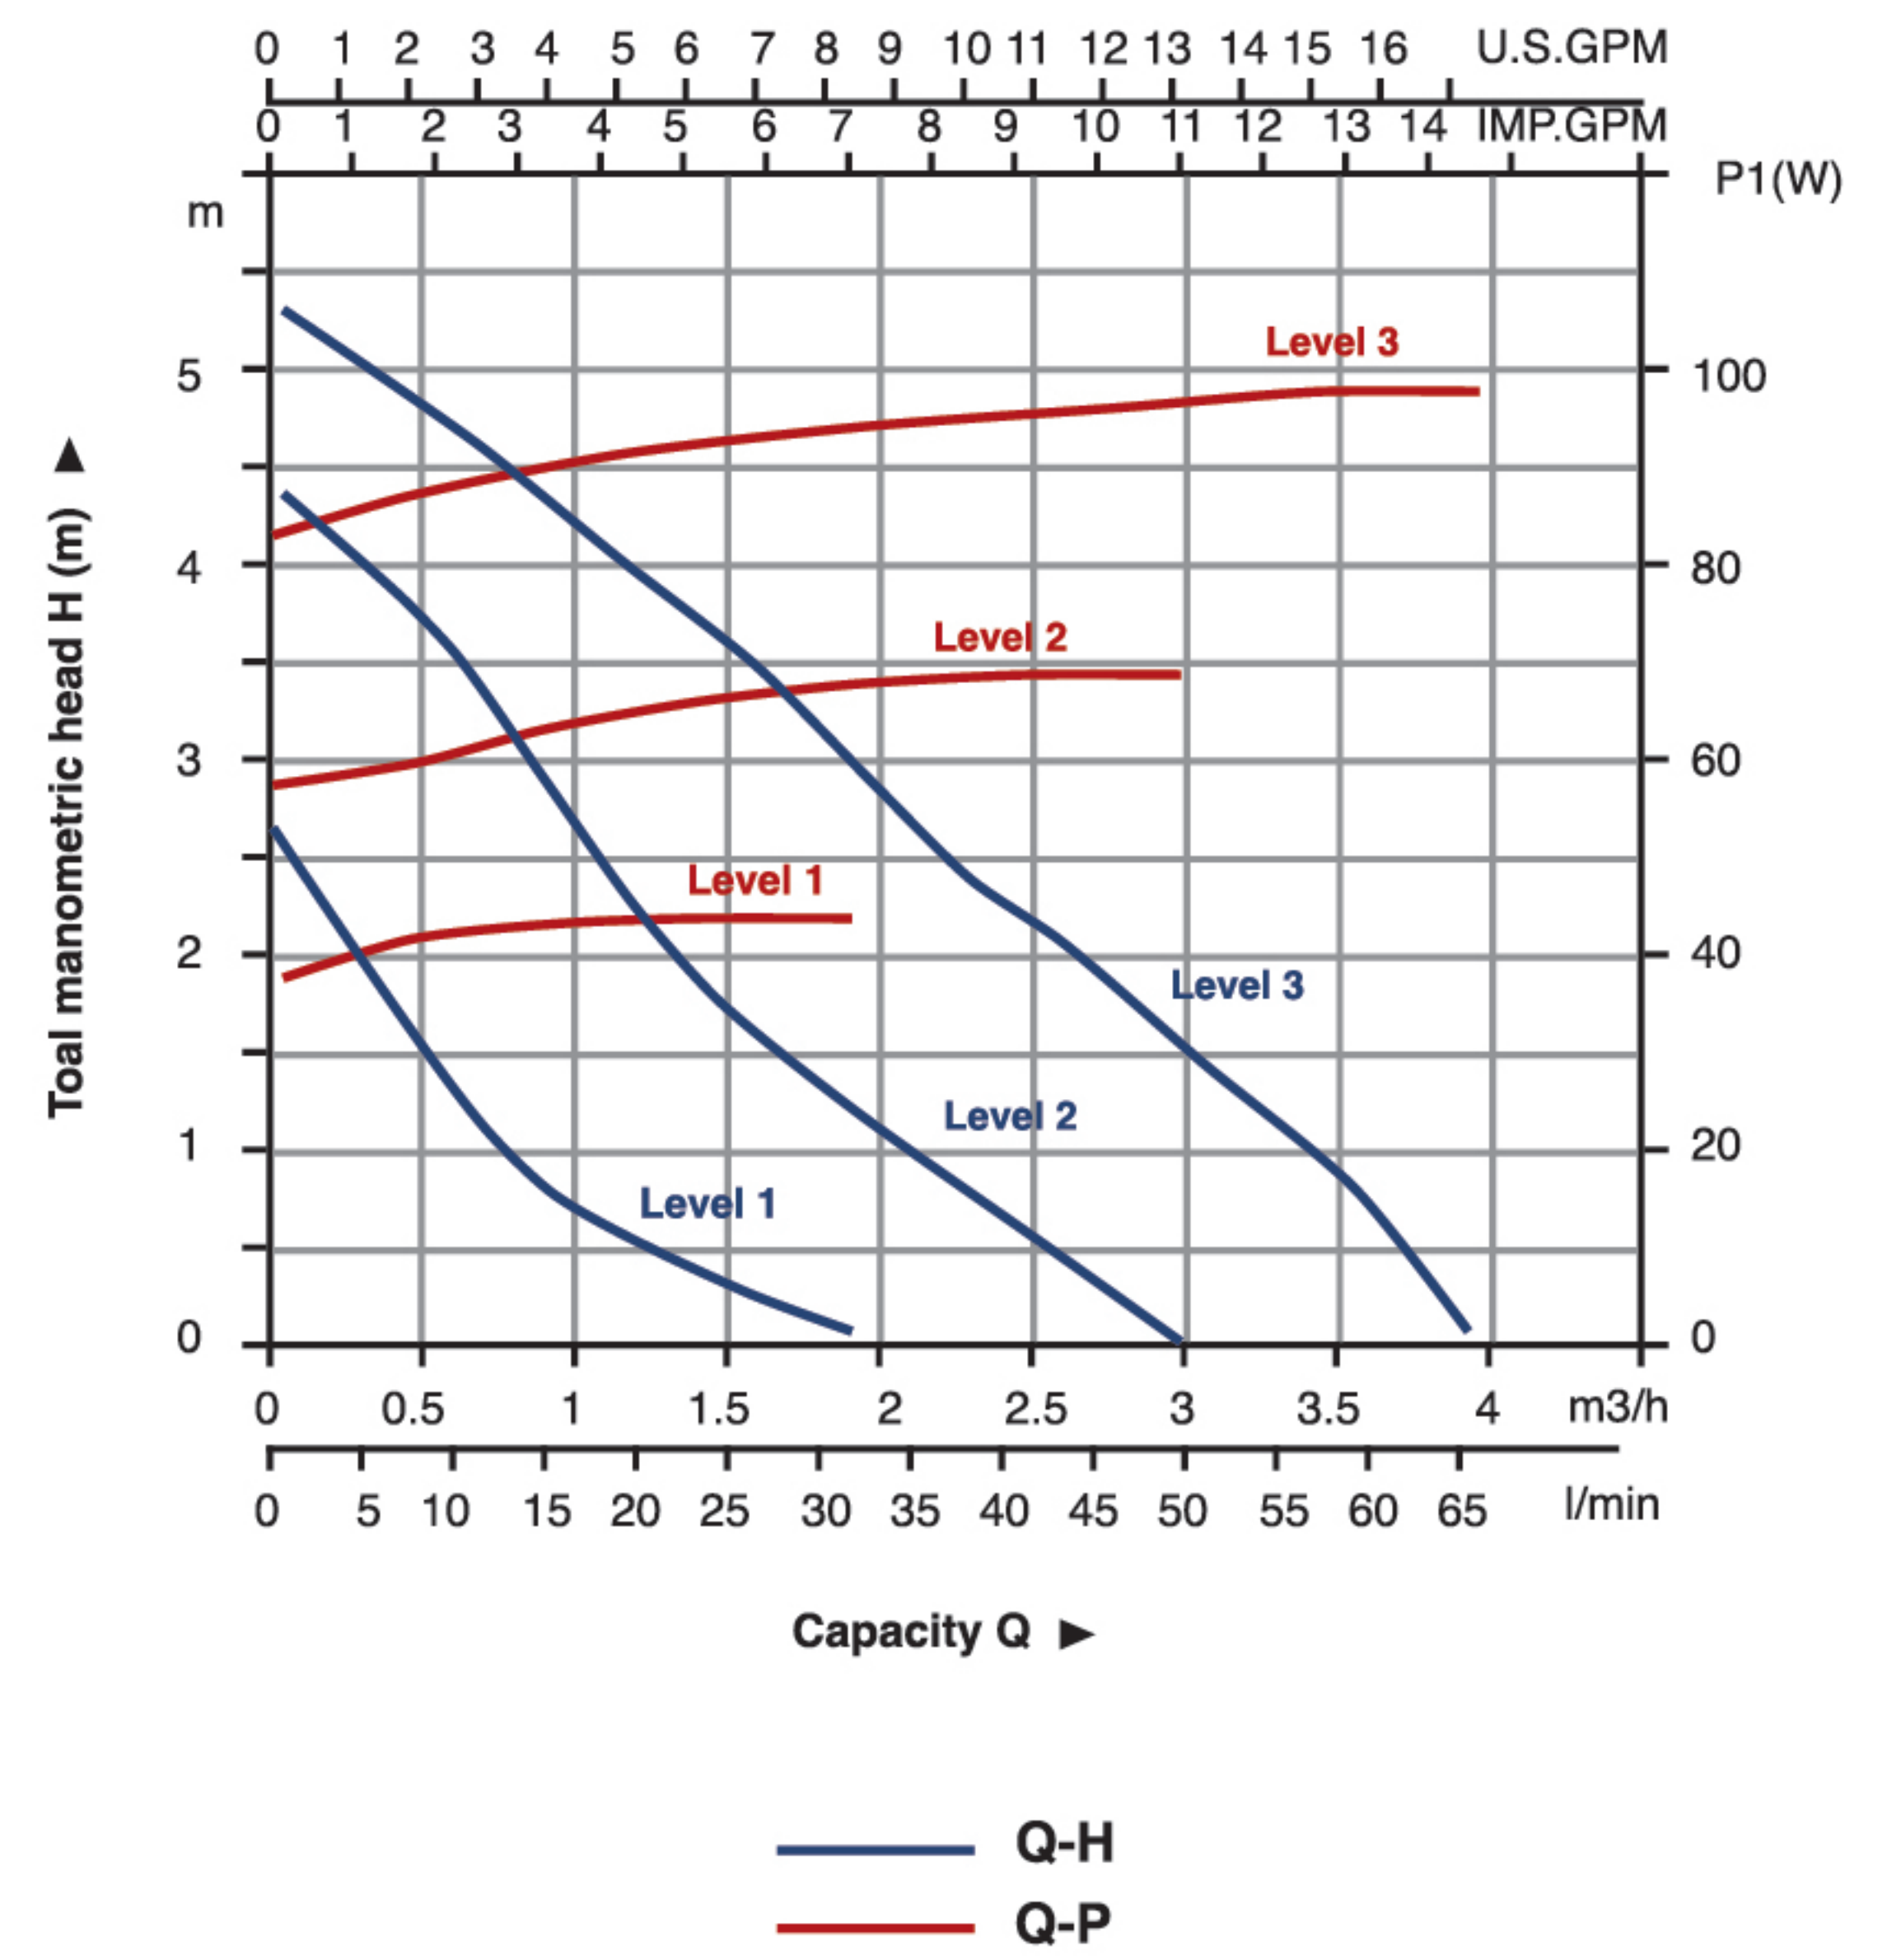

ACP 25-60/180