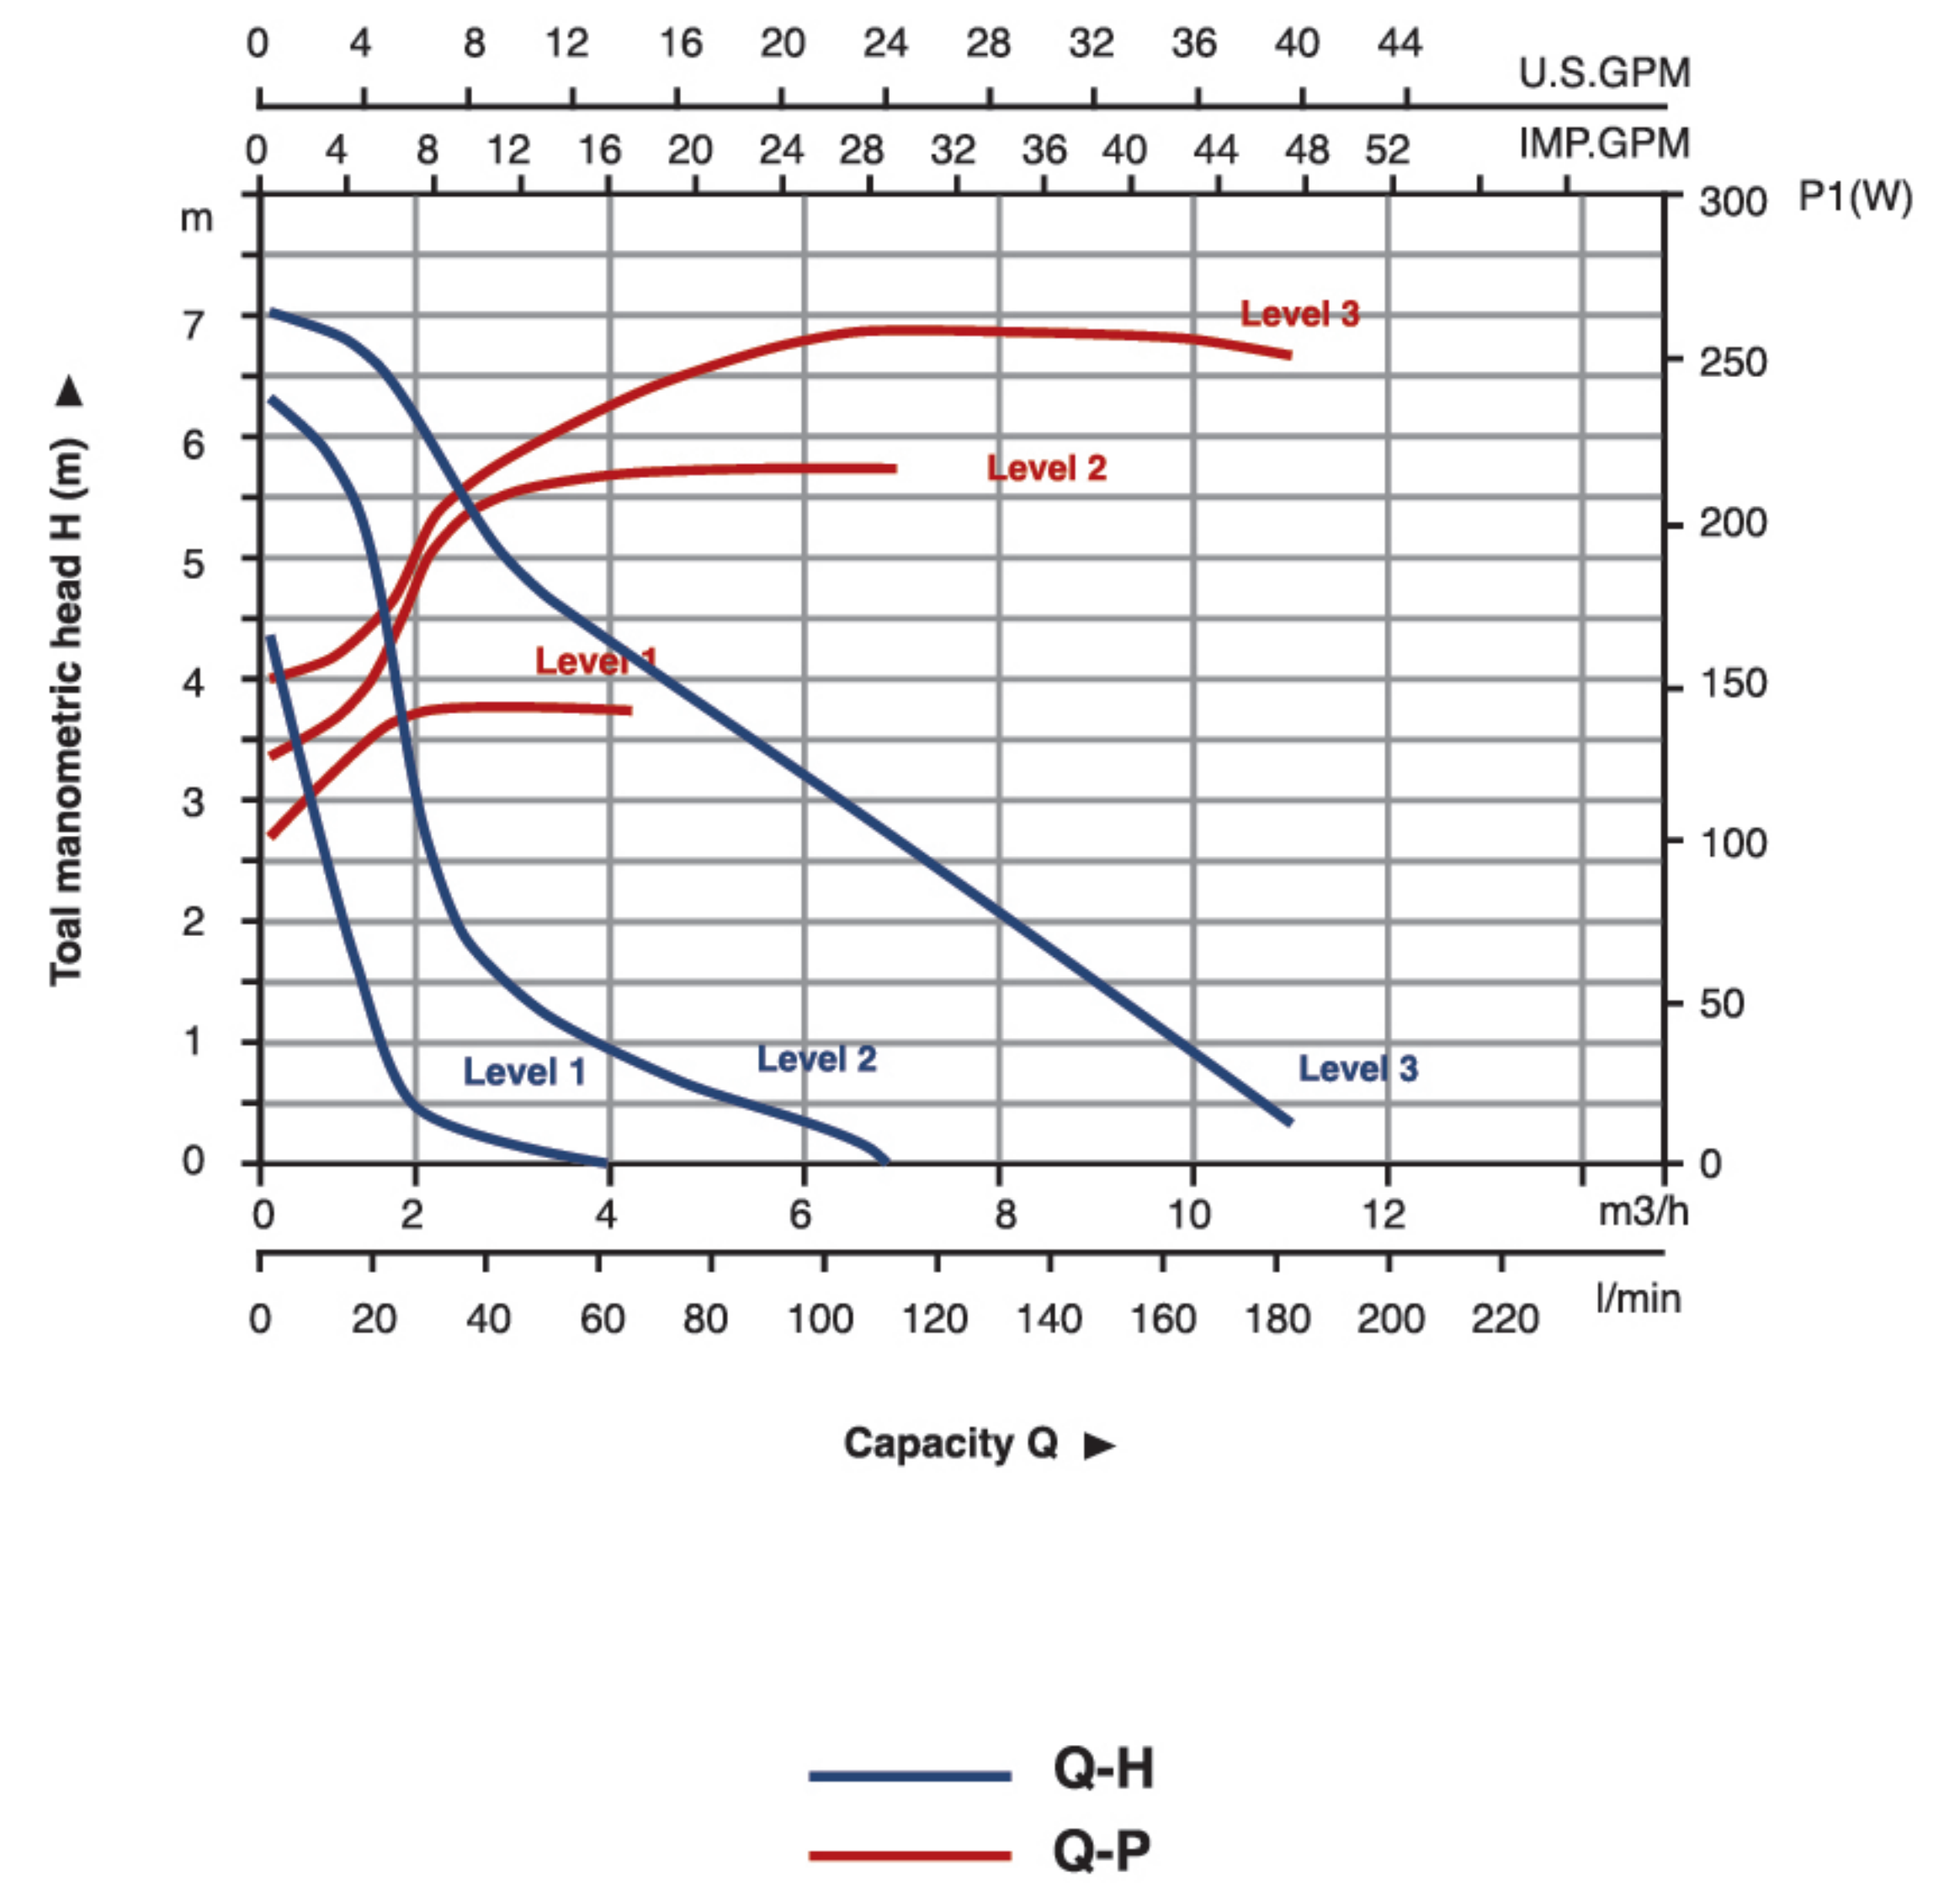

ACP 40-80F/250