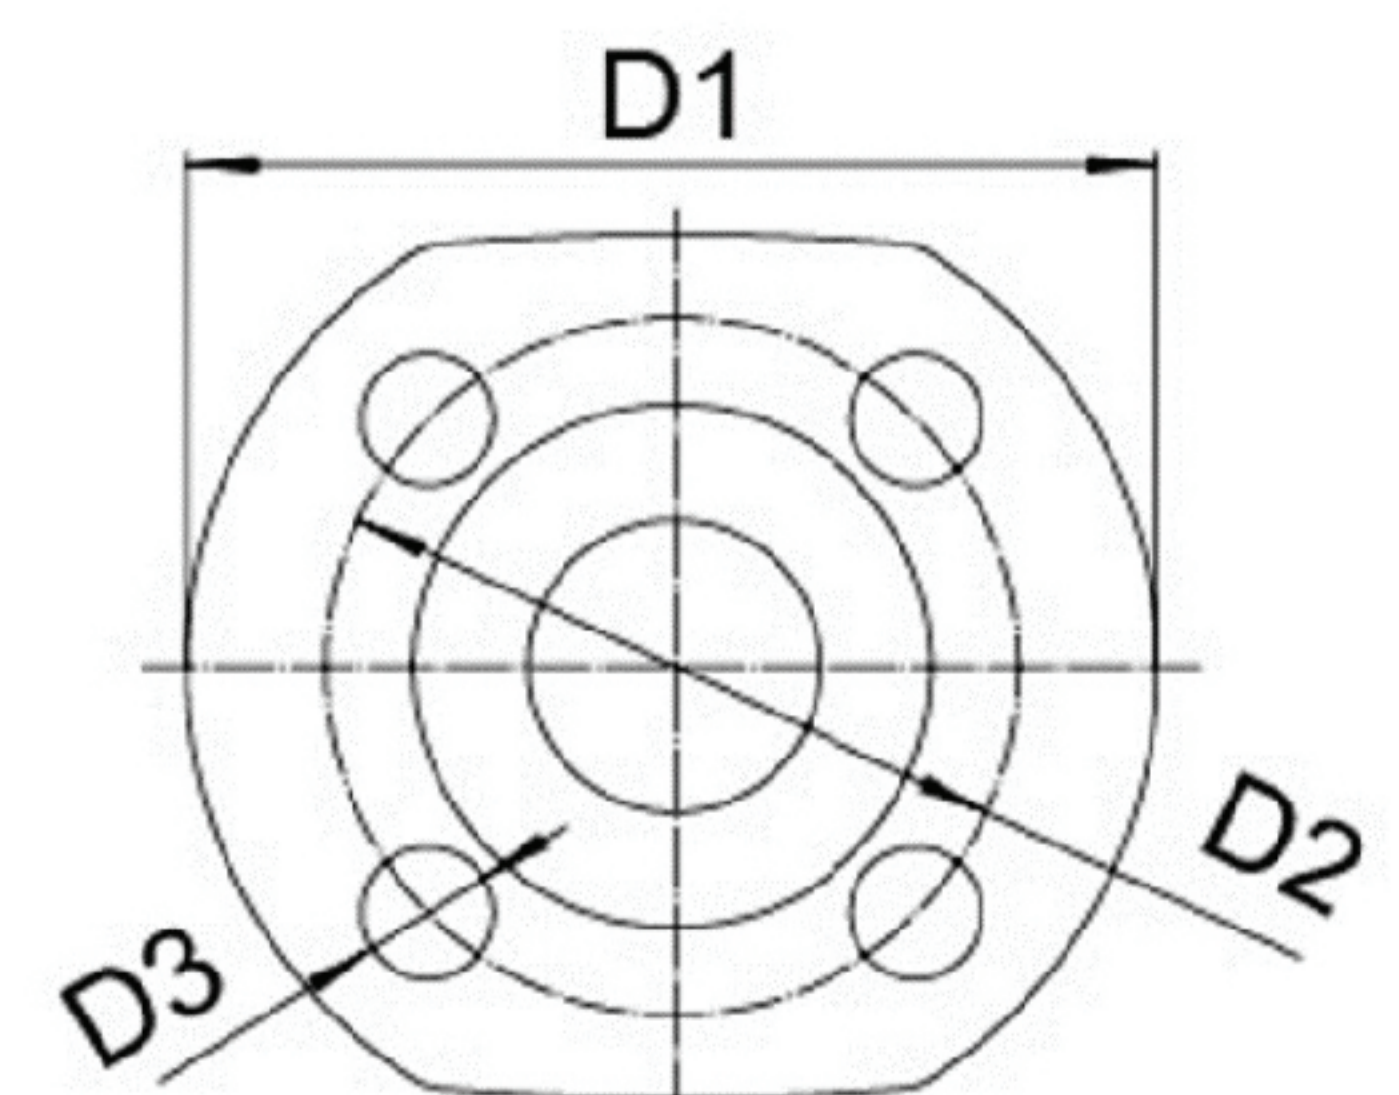

مدل	L (mm)	B (mm)	B1 (mm)	H (mm)	H1 (mm)	D1 (mm)	D2 (mm)	D3 (mm)
ACP 36-80F/200	200	138	85	174.5	45	90	Φ90	Φ11.5
ACP 40-80F/250	250	155	85	196.5	70	150	Φ110	Φ19