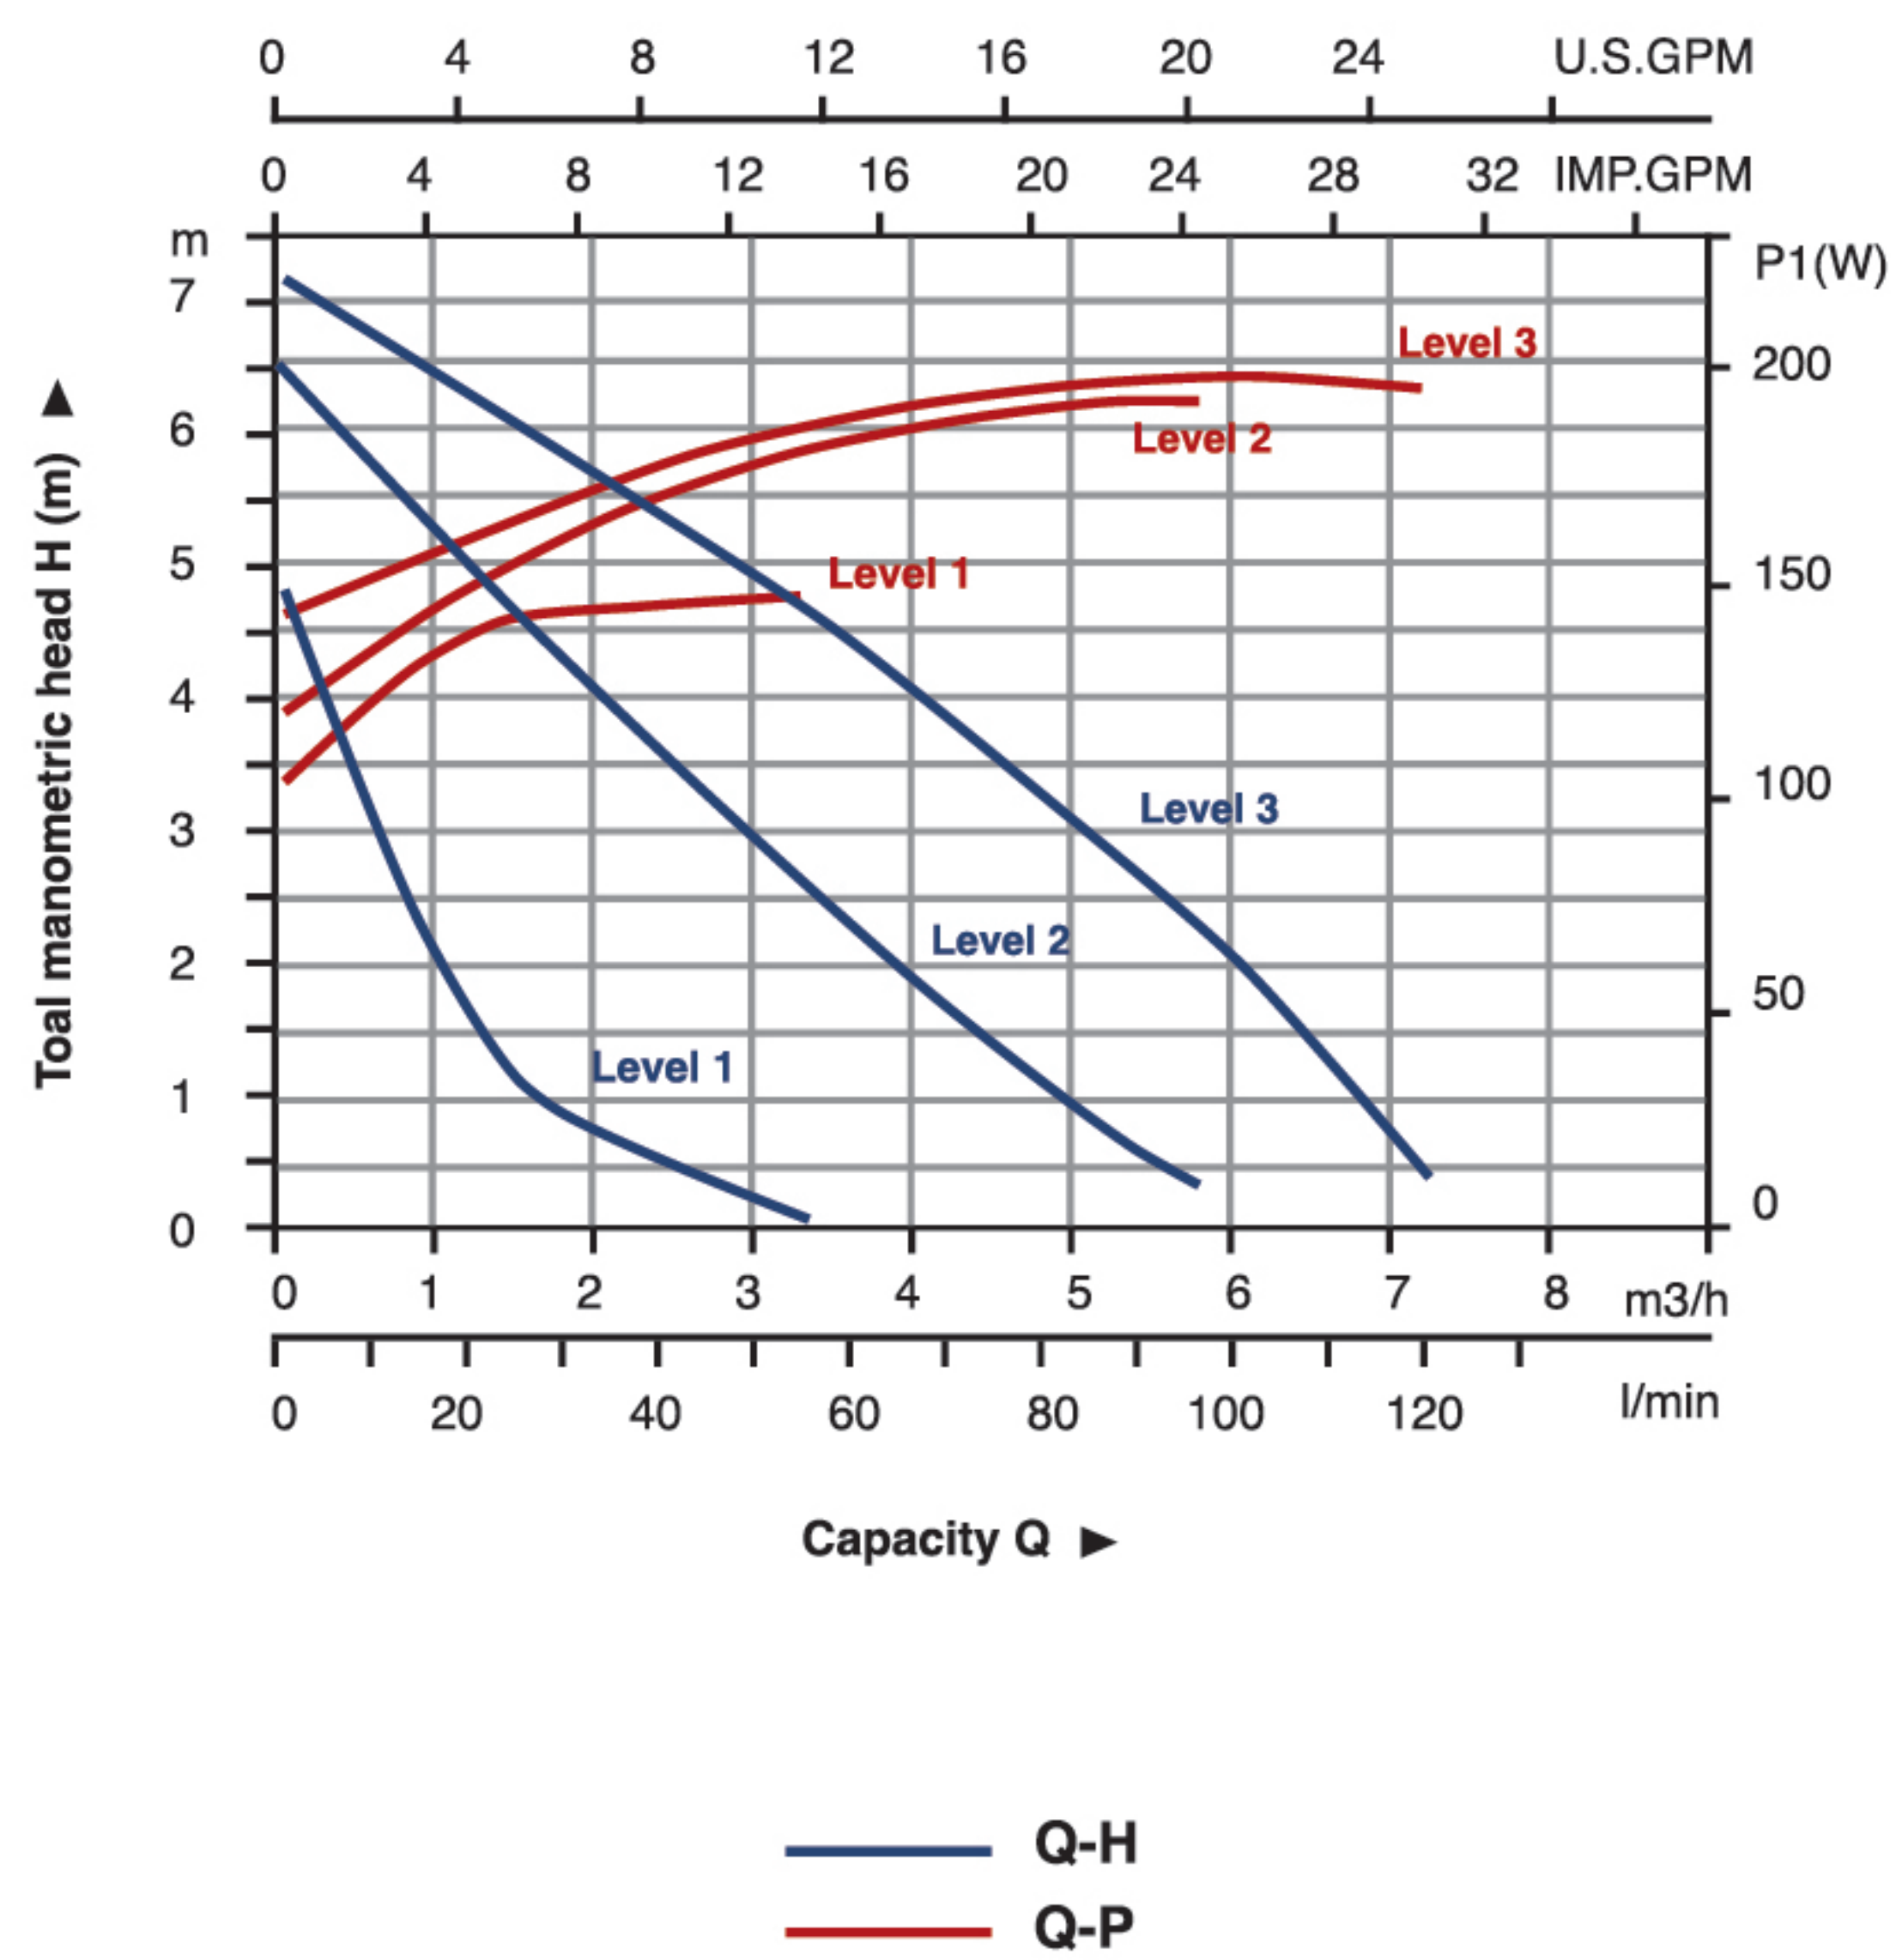

ACP 25-80/180