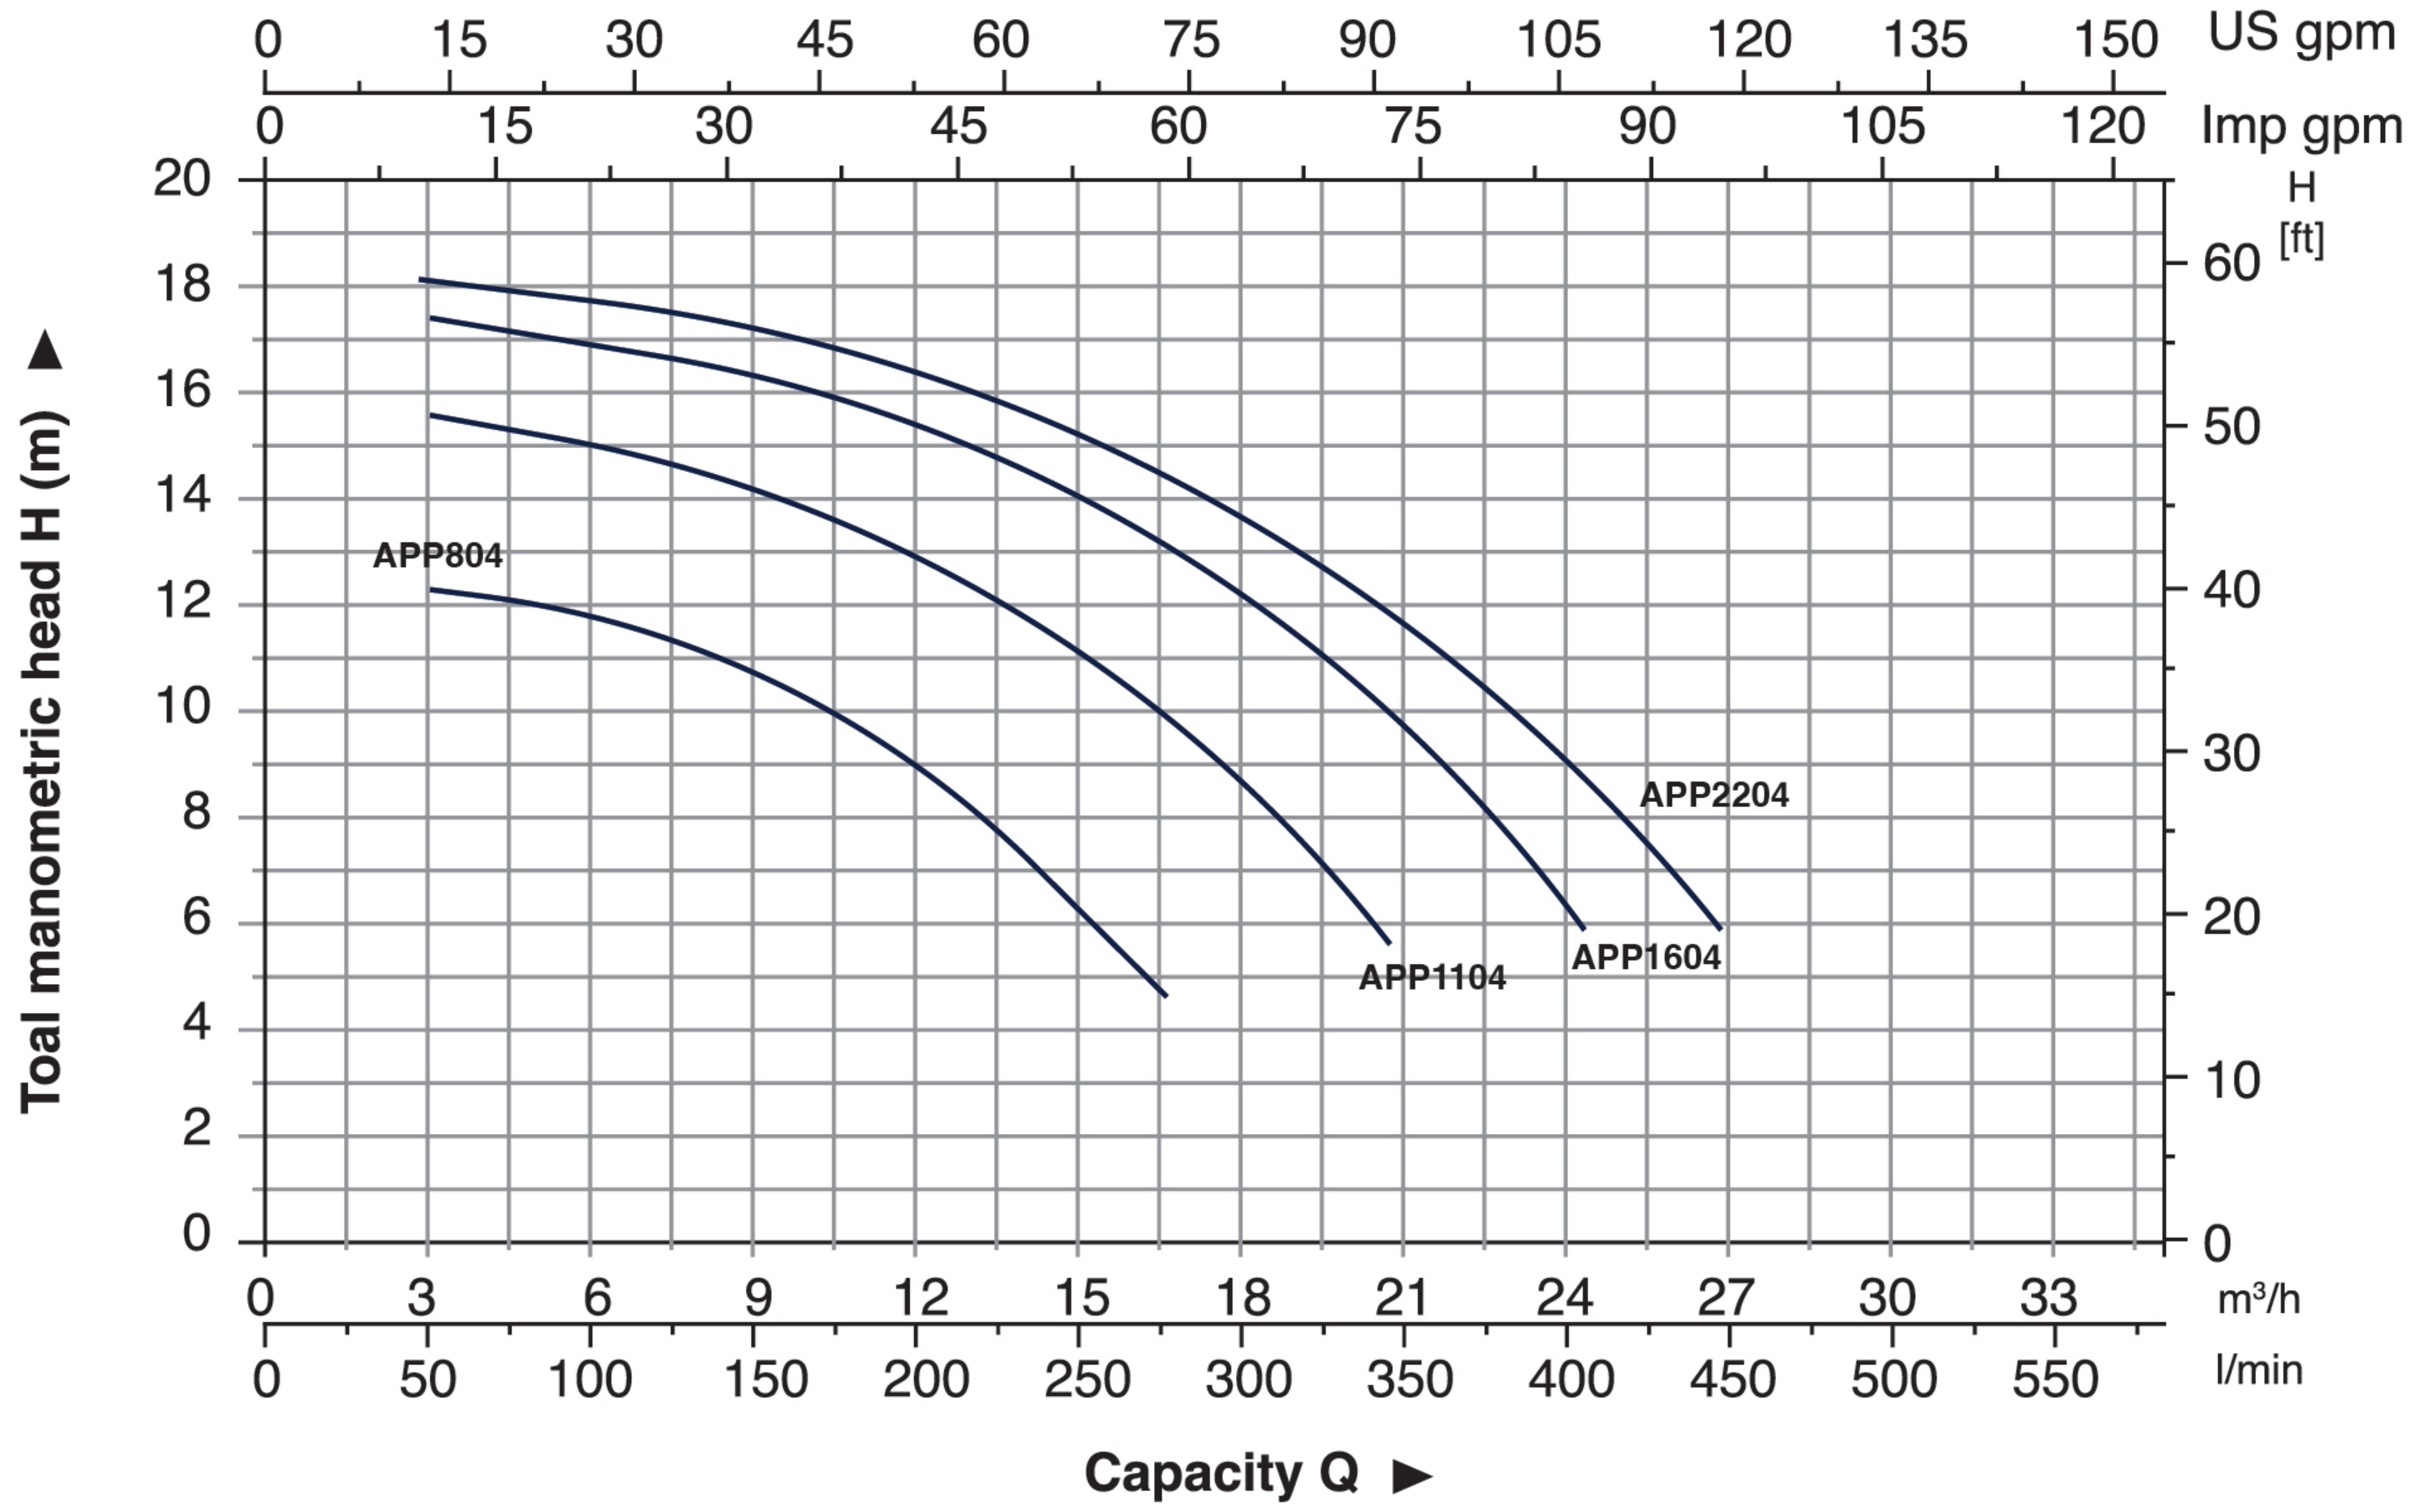

صنایع پمپ ارسر

ویژگی های فنی

> 40° c

۲۲۰ - ۲۴۰ ولت
۵۰ هرتز

Class F

سیم پیچی
مسی

حداکثر مکش
> ۳.۵ متر

IPX5

نفوذ پذیری آب