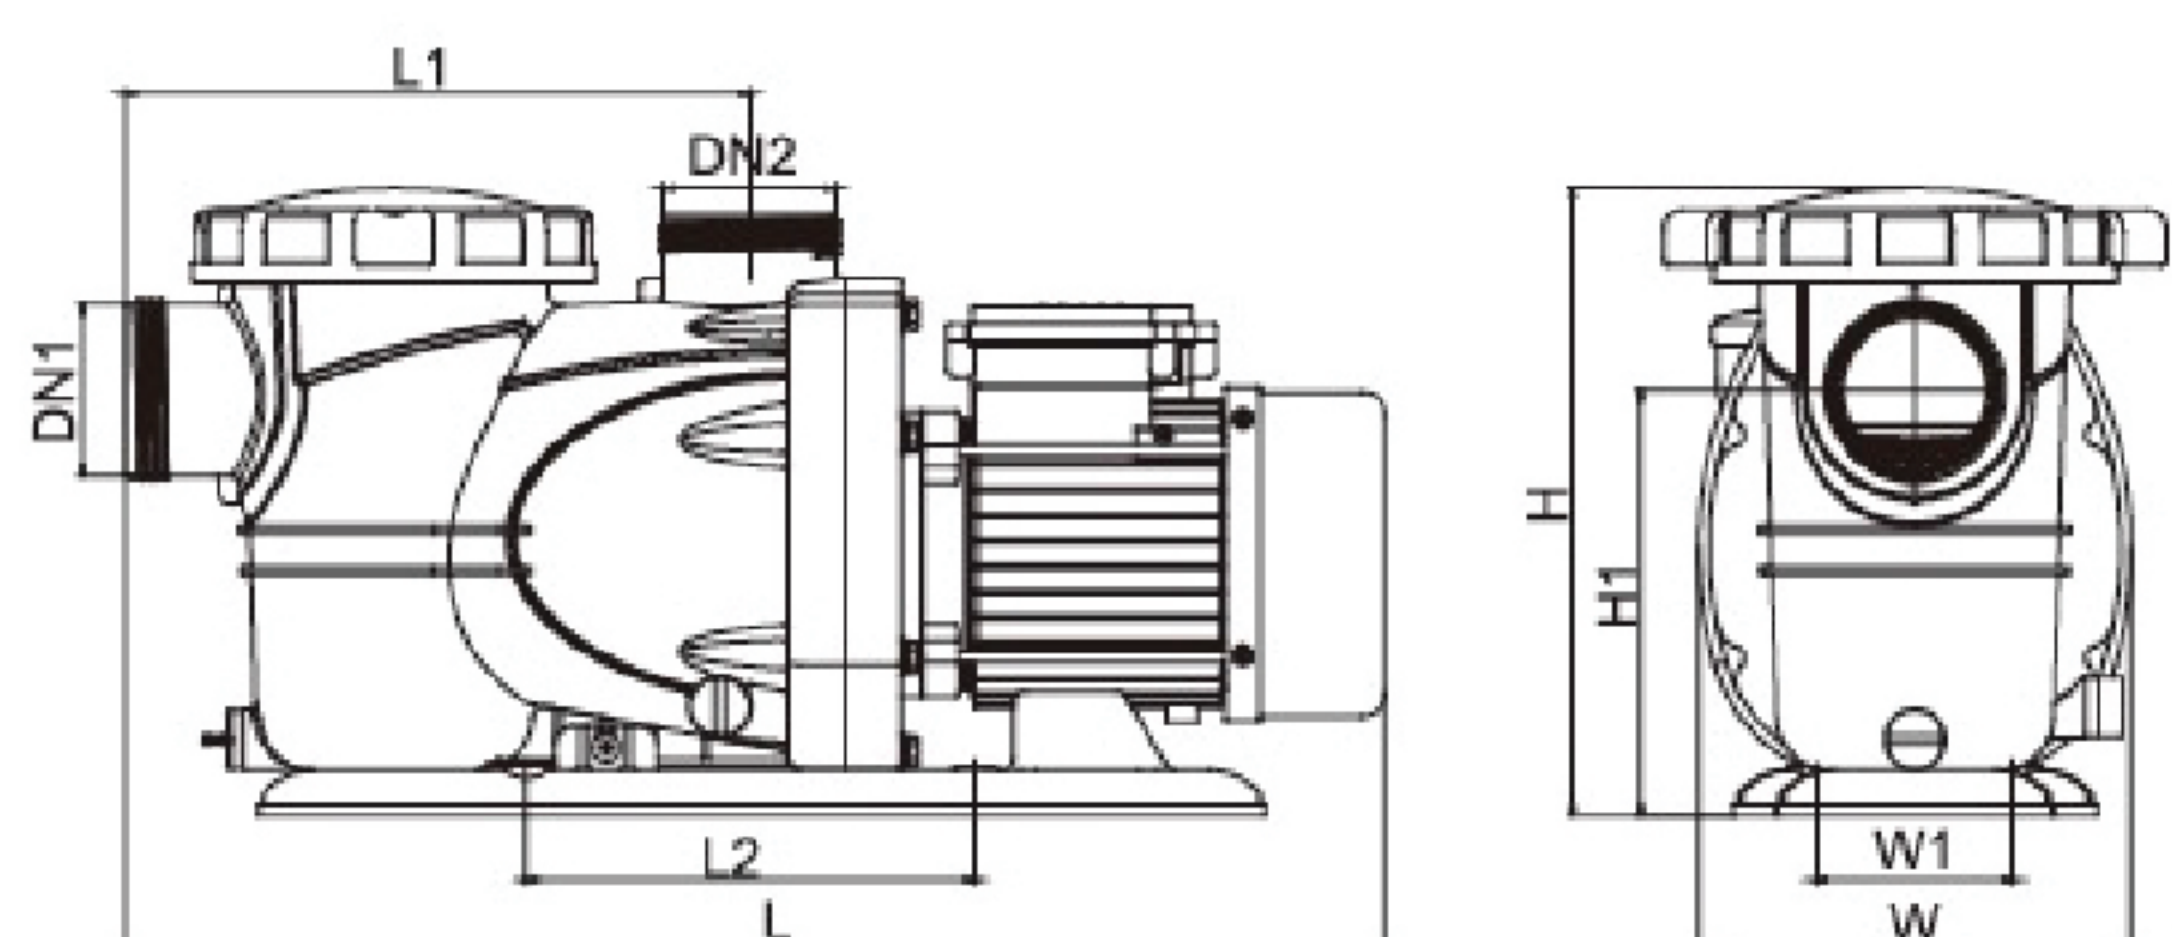

ابعاد

مدل	DN1	DN2	L (mm)	W (mm)	H (mm)	L1 (mm)	W1 (mm)	H1 (mm)
APP 804	50	48.5	554	190	276	274	197	187
APP 1104			554	190	276	274	197	187
APP 1604			554	190	276	274	197	187
APP 2204			554	190	276	274	197	187